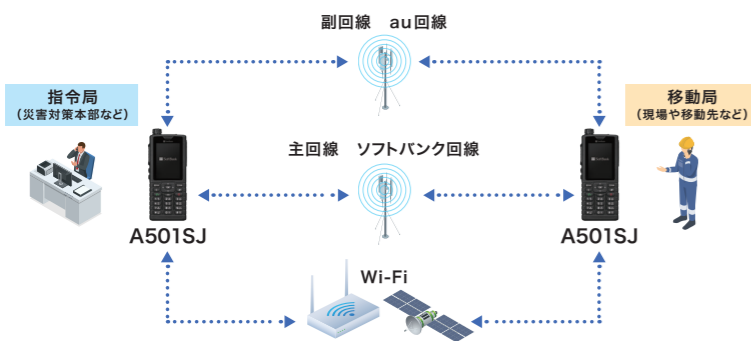

携帯電話回線を活用した業務用無線

従来の仕組みを携帯電話回線に活用することで、より広い通信エリアでご利用が可能となります。

移動通信サービスの取り組み (一例)

災害に強い通信ネットワークの構築と災害発生時の速やかな復旧体制作りを推進。

位置情報サービス

全国どこでもリアルタイムで動態管理を実現。災害時に活用できるさまざまな機能でBCPに貢献します。

- **ブラウザで利用可能**
  ソフト不要で、ブラウザ上で利用が可能
- **リアルタイムな状態表示**
  無線機側で登録した状態表示が可能。

- ルート検索
- 住所検索
- 目印検索
- 距離計算
- 画像表示
- ジオフェンス
- メッセージ送信
- 追跡画面
- RED ALERT
- 移動局履歴

画像表示機能

撮影した画像（動画 / 静止画）を地図画面に自動プロットすることが可能です。災害時などにおいて現地画像を通じた状況把握や指揮命令に活用できます。

位置情報サービス画面

- 撮影画像の重要度を表示（「通常」「重要」）
- 「投稿日時」「撮影日時」などを表示
- 撮影画像のステータスを管理（「確認」「未確認」）
- ピンアイコンにより撮影画像の場所を自動反映

ハザードマップ / 避難所表示機能

危険エリアや自治体指定の避難所を地図画面に重ね合わせて表示可能です。国土地理院「重ねるハザードマップ」のデータを使用します。

ハザードマップ表示

避難所表示

※以下画像はイメージです。