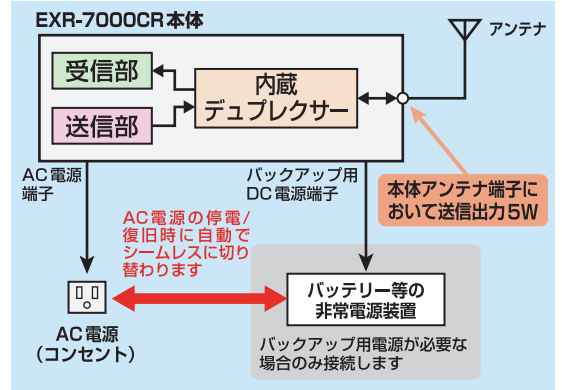

5W 出力 資格不要

3年 [本体] 保証 技適取得

RoHS

UHF デジタル簡易無線の不感地帯を改善、通話エリアを拡大

八重洲無線株式会社

デジタル簡易無線中継装置 EXR-7000CR

主な特長

■デュプレクサーを内蔵、送信出力のロスがなく、広いエリアをカバー

EXR-7000CRはデュプレクサーを内蔵する構成となっており、システムとして調整済みの状態で出荷されます。外部デュプレクサーを使用する場合に生じるパワーロスが発生しませんので、広い中継エリアをカバーすることができます

■大容量・高信頼性AC電源内蔵、バックアップ用DC電源対応(自動切替)

余裕のある大容量・高信頼性のAC電源を内蔵、バックアップ用12V DC電源接続端子を備えており、AC電源の停電時であってもシームレスにDC電源端子からの給電に切替わり継続して連絡を行うことができます。AC電源の復帰後は自動でAC電源に切替わり通常運用に復帰しますので、設備の維持管理者の一次対応業務が軽減されます

■遠隔操作機能に対応

あらかじめ設定をしたデジタル簡易無線 免許局 (3B/3C/3D) トランシーバーからコマンドを送信することによって、遠隔操作で本機の「中継チャンネルの変更」、「中継動作の停止/再開」を行うことができます

■その他の機能・特長

- ARIB-T98 準拠 ・ パソコンから設定を行う USB Type-C端子をフロントパネルに装備 ・ 安定したハイパワー出力 ・ キーロック機能
- 受信信号強度表示機能 ・ モニター用4W大音量フロントスピーカー装備 ・ 障害検知・自動停止機能 ・ 19インチ ラックマウント対応

中継装置対応デジタル簡易無線 免許局 (3B/3C/3D) トランシーバー ラインナップ (2025年2月現在)

免許局 (3B/3C/3D) 携帯型: SR810UA /R および SR820U /R
免許局 (3B/3C/3D) 車載型: SRM420U /R

SR810UA /R SR820U /R SRM420U /R

各部の名称・機能

● フロントパネル

● リアパネル

電源インジケータ (AC電源時: 緑、DC電源時: 赤)