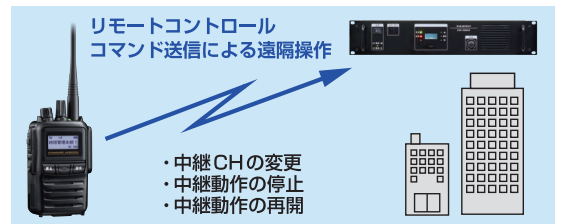

YAESU

Radio for Professionals

プロの現場で選ばれるクラス最高の基本性能と高信頼性

デジタル簡易無線 免許局 (3D) 対応
ラックマウント型中継装置

EXR-7000CR

オープンプライス

デジタル **10** ペアチャンネル

3D 免許局

5W 出力 資格不要

3年 [本体] 保証 技適取得

RoHS

UHF デジタル簡易無線の不感地帯を改善、通話エリアを拡大

八重洲無線株式会社

デジタル簡易無線中継装置 EXR-7000CR

主な特長

■デュプレクサーを内蔵、送信出力のロスがなく、広いエリアをカバー

EXR-7000CRはデュプレクサーを内蔵する構成となっており、システムとして調整済みの状態で出荷されます。外部デュプレクサーを使用する場合に生じるパワーロスが発生しませんので、広い中継エリアをカバーすることができます

■大容量・高信頼性AC電源内蔵、バックアップ用DC電源対応(自動切替)

余裕のある大容量・高信頼性のAC電源を内蔵、バックアップ用12V DC電源接続端子を備えており、AC電源の停電時であってもシームレスにDC電源端子からの給電に切替わり継続して連絡を行うことができます。AC電源の復帰後は自動でAC電源に切替わり通常運用に復帰しますので、設備の維持管理者の一次対応業務が軽減されます

■遠隔操作機能に対応

あらかじめ設定をしたデジタル簡易無線 免許局 (3B/3C/3D) トランシーバーからコマンドを送信することによって、遠隔操作で本機の「中継チャンネルの変更」、「中継動作の停止/再開」を行うことができます

■その他の機能・特長

- ARIB-T98 準拠 ・ パソコンから設定を行う USB Type-C端子をフロントパネルに装備 ・ 安定したハイパワー出力 ・ キーロック機能
- 受信信号強度表示機能 ・ モニター用4W大音量フロントスピーカー装備 ・ 障害検知・自動停止機能 ・ 19インチ ラックマウント対応