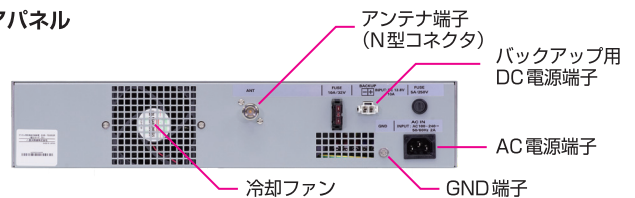

■遠隔操作機能に対応

あらかじめ設定をしたデジタル簡易無線 免許局 (3B/3C/3D) トランシーバーからコマンドを送信することによって、遠隔操作で本機の「中継チャンネルの変更」、「中継動作の停止/再開」を行うことができます

■その他の機能・特長

- ARIB-T98 準拠 ・ パソコンから設定を行う USB Type-C端子をフロントパネルに装備 ・ 安定したハイパワー出力 ・ キーロック機能
- 受信信号強度表示機能 ・ モニター用4W大音量フロントスピーカー装備 ・ 障害検知・自動停止機能 ・ 19インチ ラックマウント対応

中継装置対応デジタル簡易無線 免許局 (3B/3C/3D) トランシーバー ラインナップ (2025年2月現在)

免許局 (3B/3C/3D) 携帯型: SR810UA /R および SR820U /R
免許局 (3B/3C/3D) 車載型: SRM420U /R

SR810UA /R SR820U /R SRM420U /R

各部の名称・機能

● フロントパネル

● リアパネル

電源インジケータ (AC電源時: 緑、DC電源時: 赤)

標準構成品: EXR-7000CR本体、AC電源ケーブル、DC電源ケーブル、ケースレグ(脚) ×4、予備ヒューズ(2種 ×1)、取扱説明書、保証書

主な仕様

周波数範囲	TX 468.796875 ~ 468.853125MHz RX 465.034375 ~ 465.090625MHz (6.25kHz間隔、10ペア)	電源電圧	AC 100V ~ 240V DC 13.8V(±15%)、マイナス接地 (バックアップ用電源)
チャンネル数	送信: 10チャンネル 受信: 10チャンネル	消費電流	AC100V: 1.2A以下 DC: 約3.5A (5W 送信、受信モニター 4Ω 10%歪時) 約2.0A (5W 送信、受信モニター VOL.最小時) 約0.5A (受信待受時)
電波型式	F1C / F1D / F1E / F1F	動作温度範囲	-20℃ ~ +60℃
送信出力	5W / 2.5W / 1W	寸法	482(W) x 88(H) x 380(D)mm (突起物含まず)
低周波出力	4W以上 (10%歪時)	重量	約 9kg
アンテナインピーダンス	50 Ω		