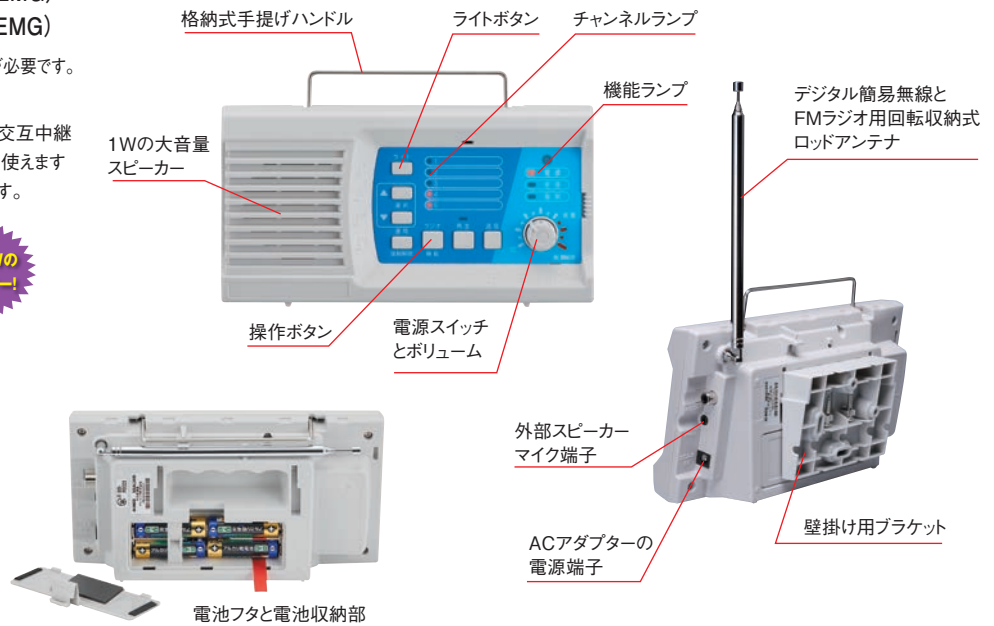

特定小電力
トランシーバー 1ch

業界初、トランシーバー内蔵!

デジタル簡易無線
3ch

AM/FMラジオ内蔵
各 5ch

438MHz 帯アマチュア無線
1ch

XEAL40D

XEAL30D

特定小電力無線トランシーバーを内蔵、
電話が通じなくても近距離の通話が可能!

送信機の例

登録局：DJ-DPS70KA (EMG) / DR-DPM60 (EMG)

免許局：DJ-BU70D (EMG) / DR-BU60D (EMG)

※緊急放送などのオプション機能をお使いになる時はEMG仕様が必要です。

※特定小電力トランシーバーも、交直通話・交互中継ならメーカーや機種を問わず送信機として使えますが、放送エリアは数百m程度と狭くなります。

最大5Wのハイパワー!

※他社のデジタル簡易無線トランシーバーも使えますが、強制受信やチャイム音などの機能は動作しません。
弊社のDJ-DP10, DP50H, DR-DP50Mはコーデックの方式が異なるので受信できません。

※基地局の設置:

基地局にして外部アンテナを接続するには車載型トランシーバーの他に、安定化電源器(家庭用AC100VをDC12Vに変換するもの)、無指向性アンテナと取り付け金具が必要です。詳しくは販売店にご相談ください。

各部の名称と機能

モニターとしても使えます!

厨房や作業現場のような騒がしいところ、ガレージや倉庫のような広い場所で仲間の通話をスピーカーで聞きたいが、トランシーバーでは音が小さくて...とお困りではありませんか?そんなときはXEALシリーズが便利! デジタル簡易無線でも特定小電力でも、お使いのシステムに加えるだけで、電池を気にせず大音量で音が出るモニターになります。

オプションアクセサリ

EMS-62Y

スピーカーマイク

オープン価格

特小無線トランシーバーとして使うときに便利なマイクです。戸別受信機としての機能は無くなりますが、47chの中継器対応特小トランシーバーモードに切り替えて使う事もできます。

標準付属品

- ・壁掛け用ブラケットとビスセット
- ・ACアダプター EDC-209

定格