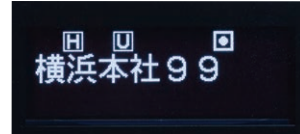

歪の少ない大音量の音声出力で、騒音や雑音の多い業務車内でも快適な通信を提供。

視認性が高いOLED液晶表示

明るい場所でも認識性に優れたOLEDを採用。はっきりしたフォント表示で、全角6文字の見やすい漢字表示が可能。

操作しやすいボタン配置とプログラマブルボタン

操作しやすいよう考慮されたボタン配置と、使い方に応じて機能を割り当てることができるプログラマブルボタン（P1、P2、及びマイクの上部3つのボタン）を搭載し、すばやく意図した通信機能を利用することが可能です。