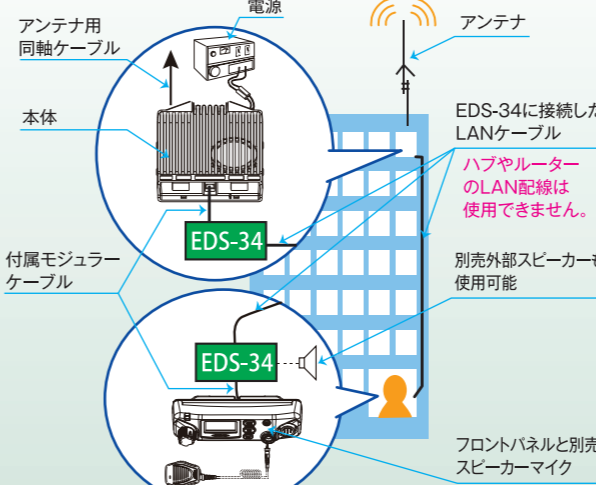

ハンディトランシーバー

DJ-BU70DE

オープン価格
JAN:4969182332155

- ◆ポリカーボネート製ボディに防水ジャックを採用したIP68相当の耐塵・防浸ボディ
- ◆薄さ32.5mmで軽さ約250g。大容量バッテリーパックでも薄さ40.7mm、軽さ約272gと小型軽量
- ◆内蔵、外部、緊急呼び出しが個別に設定できるマイク感度とノイズキャンセル機能でクリアな送信音
- ◆他社互換の秘話コード 32,767通りに加えて、BU60/61とBU70シリーズ間だけでしか通話できない491,505通りものアルインコ独自の秘話コードを採用
- ◆VOXは全自動の他に2つのマニュアルアシスト設定を加えて使い勝手を向上
- ◆受信音量均一化 (AGC)、音質調整、受信信号低下通知、ボリュームのレベル固定などこだわりの受信音
- ◆業界トップレベルの大きな液晶、分かりやすい日本語表示、豊富なアイコンと明るいバックライト
- ◆大音量700mWのオーディオ出力
- ◆録音機能、音声ガイダンス、緊急警報、ショック&温度センサー、イヤホン断線検知など多彩な機能を満載

*免許局は無線機販売店や管理者が免許の指定に沿って編集用ソフトウェアを使い設定します。チャンネルや一部の機能は使用者では変更できません。設定についての詳細は管理者にお問い合わせください。

付属品

- ●ロングアンテナ EA-252
- ●ベルトクリップ EBC-46

防塵・防水
IP65/68

(下位規格IP64も試験済)

通話距離の目安

- ●手に持ったハンディ機同士：1~4km程度
- ●障害物の有無やオプションアンテナの使用、屋内では構造や使用された建材によって大きく変わります。

個別呼び出し機能

一斉呼び出しの他、グループや特定の個人を指定して通話ができます。

全体・10までのグループ・200ユーザーまでの個人を選択して呼び出せます。

エアクローン機能

マスター機に設定したチャンネルデータを一度に無線で任意の台数をクローンできます。
※異なる機種間ではクローンできません。

デュアルオペレーション機能

2つのチャンネルを交互に自動で切り替えて受信。送信はBU70DEでは短縮キーをサブPTTに割り当て、BU60DE/61DEではPTTの押し方を変えることで、2系統の通話がスムーズにできます。

モービル / 固定局トランシーバー

DR-BU60DE

オープン価格
JAN:4969182341461

- ◆DJ-BU70Eシリーズの基地局として最適、共通の機能を全て使って通話が可能
- ◆フロントセパレート方式、DINサイズで設置が容易
- ◆オプションマイクEMS-500とEMS-501は、付属のEMS-61と併用が可能
- ◆12V/24V環境にそのまま対応、ACC入力を感じて自動でオンオフの便利な電源仕様
- ◆バックライトは7色から選べる、大きく見やすい日本語液晶表示と多彩な和文音声ガイダンス
- ◆他社互換の秘話コード 32,767通りに加えて、BU60/61とBU70シリーズ間だけでしか通話できない491,505通りものアルインコ独自の秘話コードを採用
- ◆車両横転、車内温度等、各種アラームに応用できるショックセンサーと温度センサー
- ◆2W(EMS-500/501は800mW)のオーディオ出力
- ◆約35分の通信録音機能

付属品

- ●マイクハンガー
- ●ブレンマイク
- ●モービルブラケット & 取付用ネジセット
- ●DCケーブル

別売の EDS-9 と EMS-501 装着時

通話距離の目安