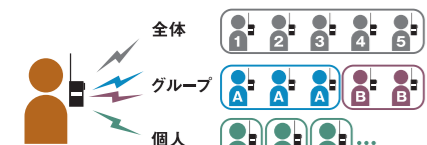

個別呼び出し機能

一斉呼び出しの他、グループや特定の個人を指定して通話ができます。

全体・10までのグループ・200ユーザーまでの個人を選択して呼び出せます。