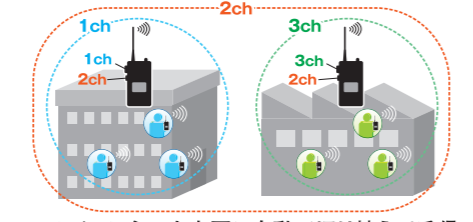

デュアルオペレーション機能

2つのチャンネルを交互に自動で切り替えて受信。送信はBU70DEでは短縮キーをサブPTTに割り当て、BU60DE/61DEではPTTの押し方を変えることで、2系統の通話がスムーズにできます。

モービル / 固定局トランシーバー

DR-BU60DE

オープン価格
JAN:4969182341461

- ◆DJ-BU70Eシリーズの基地局として最適、共通の機能を全て使って通話が可能
- ◆フロントセパレート方式、DINサイズで設置が容易
- ◆オプションマイクEMS-500とEMS-501は、付属のEMS-61と併用が可能
- ◆12V/24V環境にそのまま対応、ACC入力を感じて自動でオンオフの便利な電源仕様
- ◆バックライトは7色から選べる、大きく見やすい日本語液晶表示と多彩な和文音声ガイダンス
- ◆他社互換の秘話コード 32,767通りに加えて、BU60/61とBU70シリーズ間だけでしか通話できない491,505通りものアルインコ独自の秘話コードを採用
- ◆車両横転、車内温度等、各種アラームに応用できるショックセンサーと温度センサー
- ◆2W(EMS-500/501は800mW)のオーディオ出力
- ◆約35分の通信録音機能