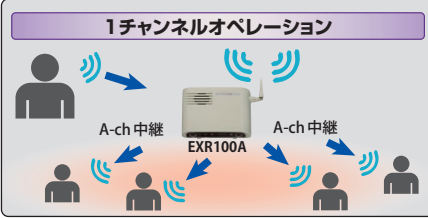

構内アナウンス用スピーカー付
特定小電力トランシーバー用中継器

EXR100A
オープンブラス

中継器 EXR100A (別売) を使用して通話エリアを広げたり、電波の弱いエリアの通話を改善することができます
※テレポート機能は、中継器使用時は使用できません

アクセサリ

イヤホース L型φ3.5mmプラグ/ケーブル長：約65cm、カールコード：約50cm(伸長時 約80cm)

イヤホン形状	品名	コード	希望小売価格	ケーブル色	品番
	耳かけ付きオープンエア型 (S)	ストレート	1,760円 (税込)	黒	EP301 OAHS-L3.5(S65B)
		より対線	2,200円 (税込)	黒	EP301 OAHS-L3.5(T65B)
		カールコード	2,200円 (税込)	グレー	EP301 OAHS-L3.5(T65G)
	耳かけ付きオープンエア型 (L)	ストレート	1,760円 (税込)	黒	EP301 OAHS-L3.5(C50B)
		より対線	2,200円 (税込)	グレー	EP301 OAHS-L3.5(C50G)
		カールコード	2,200円 (税込)	グレー	EP301 OAHS-L3.5(C50G)

イヤホン形状	品名	コード	希望小売価格	ケーブル色	品番
	イヤホンオープン型	ストレート	1,760円 (税込)	黒	EP401 IEO-L3.5(S65B)
		より対線	2,200円 (税込)	黒	EP401 IEO-L3.5(T65B)
		カールコード	2,200円 (税込)	グレー	EP401 IEO-L3.5(T65G)
	イヤホンフィット型	ストレート	1,760円 (税込)	黒	EP401 IEO-L3.5(C50B)
		より対線	2,200円 (税込)	グレー	EP401 IEO-L3.5(C50G)
		カールコード	2,200円 (税込)	グレー	EP401 IEO-L3.5(C50G)

タイムンマイク (イヤブラス一体型)
L型φ3.5mmプラグ
SMEP4001 OAHS-L3.5
耳かけ付きオープンエア型 (S)
SMEP4001 OAHL-L3.5
耳かけ付きオープンエア型 (L)
・マイクケーブル長：約75cm
・イヤブラスケーブル長：約50cm
3,300円 (税込)

タイムンマイク SMJ5001-L3.5
L型φ3.5mmプラグ / ケーブル長：約75cm (黒)
イヤブラス用φ2.5mmジャック付
5,830円 (税込)

タイムンマイク SMJ5001-L3.5用イヤブラス
ストレート型 φ2.5mmプラグ / ケーブル長：約50cm より対線
タイムンマイク用イヤブラスは業務にあわせてイヤホン形状とケーブル色を選択できます
1,760円 (税込)

SSM-23A
スピーカーマイク
L型φ3.5mmプラグ
・IP67防水型
・回転型ヘルムクリップ
4,180円 (税込)

イヤホン形状	品名	ケーブル色	品番
	耳かけ付きオープンエア型 (S)	黒	EP301 OAHS-S2.5(T50B)
	耳かけ付きオープンエア型 (L)	グレー	EP301 OAHS-S2.5(T50G)
	耳かけ付きオープンエア型 (L)	黒	EP302 OAHL-S2.5(T50B)
	耳かけ付きオープンエア型 (L)	グレー	EP302 OAHL-S2.5(T50G)
	イヤホンオープン型	黒	EP401 IEO-S2.5(T50B)
	イヤホンオープン型	グレー	EP401 IEO-S2.5(T50G)
	イヤホンフィット型	黒	EP501 IEF-S2.5(T50B)
	イヤホンフィット型	グレー	EP501 IEF-S2.5(T50G)

SHC-49 (SBR-51 Li 対応)
SHC-43 (SBR-42 Li 対応)
キャリングケース
・乾電池ケース SBT-18 装着時には使用できません
・クイックリリースホルスター、アームバンドとの併用はできません
2,750円 (税込)

SHB-29
ベルトクリップ
・ベルト幅：約46mm
・付属品と同等
1,100円 (税込)

SHB-33 (SBR-51 Li 対応)
SHB-28 (SBR-42 Li 対応)
クイックリリースホルスター
・ベルト幅：約46mm
・乾電池ケース SBT-18、キャリングケース装着時には使用できません
1,650円 (税込)

SHA-10
アームバンド
・バンド幅：30mm
・バンド長：450mm
・キャリングケース装着時には使用できません
2,200円 (税込)

SBT-18
乾電池ケース
・単三形アルカリ乾電池またはニッケル水素充電電池 ×3本
・電池持続時間：約14時間*
*アルカリ乾電池使用時
・キャリングケースは使用できません
1,650円 (税込)

バッテリー / 充電器 / AC・DCアダプタ

SBH-59
デスクトップ1ポート充電器スリーブ
φ6.5mmDCジャック
・ACアダプタまたはDCアダプタが必要
2,200円 (税込)

SBH-46
デスクトップ2ポート充電器スリーブ
φ6.5mmDCジャック
・ACアダプタまたはDCアダプタが必要
・5V出力用USB Type-A端子 ×2
4,400円 (税込)

MCU-50
充電器スリーブ
USB Type-C 端子
・市販のUSB Type-C充電器と接続
1,980円 (税込)

SBR-51 Li
小型・大容量リチウムイオンバッテリー (2350mAh)
4,400円 (税込)

SBR-42 Li
リチウムイオンバッテリー (2200mAh)
3,300円 (税込)

SAD-35A
ACアダプタ
L型φ6.5mmDCプラグ
・SBH-59に接続して1台のSRFD51/S55を充電
1,100円 (税込)

SAD-50A
ACアダプタ
L型φ6.5mmDCプラグ
・SBH-59を10連結またはSBH-46を5連結して最大10台のSRFD51/S55を充電*
3,080円 (税込)

SDD-20
シガープラグ付きDCアダプタ
L型φ6.5mmDCプラグ
・SBH-59を6連結またはSBH-46を3連結して最大6台のSRFD51/S55を充電*
1,540円 (税込)

SCU-65
USB Type-Cケーブル
・ケーブル長：約1m
660円 (税込)

●AC・DCアダプタ / 充電スリーブ対応表

	SBH-59 充電器スリーブ	SBH-46 充電器スリーブ
SAD-35A ACアダプタ	1台充電	非対応
SAD-50A ACアダプタ	最大10台充電	最大10台充電*
SDD-20 シガーアダプタ	最大6台充電	最大6台充電*

●充電しながら運用することができます
●充電時間：約3時間
※SBH-46のUSB端子を使用しない場合

STR 業務用通信機

八重洲無線株式会社

〒140-0013 東京都品川区南大井6-26-3 大森ペルポートD館
TEL: 03-6404-6525

営業所: 札幌、仙台、東京、名古屋、大阪、福岡