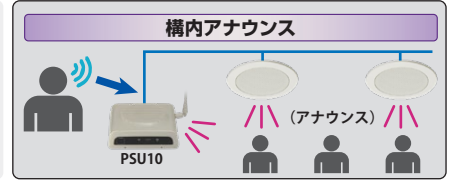

CUE (キュー) 機能

- 接客中でも相手に気づかれずに他のスタッフに合図(アラーム)をCUE (キュー) キーのワンタッチで送ることができます。

3

エリアリサーチ機能で最適なチャンネルをセレクト

現場の電波状況を分析して、混信が起これにくいチャンネルを見つける

- 電波が混み合う繁華街などでは混信の少ないチャンネルを探すのは意外と大変です。エリアリサーチ機能は使用前に無線機が電波の混み具合を測定し、混信の少ないチャンネルを自動で選んでくれる便利な機能です。

構内アナウンス用ワイヤレススピーカー / 中継器 (通話エリアを約2倍に拡張)

特定小電力トランシーバー
構内アナウンス用ワイヤレススピーカー

PSU10
オープンブラス

※テレポート機能に対応しています

SRFD51/SRFD55 から構内アナウンスを行なうことができます。口径 80mm の大音量・高音質 10W スピーカーに加え、外部スピーカー端子 (ハイインピーダンス) を備えており市販のスピーカーを接続することもできます