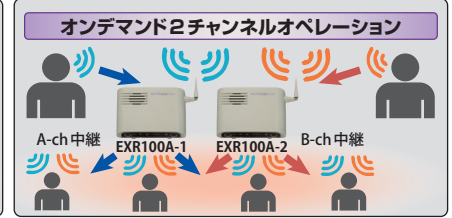

構内アナウンス用スピーカー付
特定小電力トランシーバー用中継器

EXR100A
オープンブラス

中継器 EXR100A (別売) を使用して通話エリアを広げたり、電波の弱いエリアの通話を改善することができます
※テレポート機能は、中継器使用時は使用できません

アクセサリ

イヤホース L型φ3.5mmプラグ/ケーブル長：約65cm、カールコード：約50cm(伸長時 約80cm)

イヤホン形状	品名	コード	希望小売価格	ケーブル色	品番
	耳かけ付きオープンエア型 (S)	ストレート	1,760円 (税込)	黒	EP301 OAHS-L3.5(S65B)
		より対線	2,200円 (税込)	黒	EP301 OAHS-L3.5(T65B)
		カールコード	2,200円 (税込)	グレー	EP301 OAHS-L3.5(T65G)
	耳かけ付きオープンエア型 (L)	ストレート	1,760円 (税込)	黒	EP301 OAHS-L3.5(C50B)
		より対線	2,200円 (税込)	グレー	EP301 OAHS-L3.5(C50G)
		カールコード	2,200円 (税込)	グレー	EP301 OAHS-L3.5(C50G)

イヤホン形状	品名	コード	希望小売価格	ケーブル色	品番
	イヤホンオープン型	ストレート	1,760円 (税込)	黒	EP401 IEO-L3.5(S65B)
		より対線	2,200円 (税込)	黒	EP401 IEO-L3.5(T65B)
		カールコード	2,200円 (税込)	グレー	EP401 IEO-L3.5(T65G)
	イヤホンフィット型	ストレート	1,760円 (税込)	黒	EP401 IEO-L3.5(C50B)
		より対線	2,200円 (税込)	グレー	EP401 IEO-L3.5(C50G)
		カールコード	2,200円 (税込)	グレー	EP401 IEO-L3.5(C50G)

タイムンマイク (イヤブラス一体型)
L型φ3.5mmプラグ
SMEP4001 OAHS-L3.5
耳かけ付きオープンエア型 (S)
SMEP4001 OAHL-L3.5
耳かけ付きオープンエア型 (L)
・マイクケーブル長：約75cm
・イヤブラスケーブル長：約50cm
3,300円 (税込)

タイムンマイク SMJ5001-L3.5
L型φ3.5mmプラグ / ケーブル長：約75cm (黒)
イヤブラス用φ2.5mmジャック付
5,830円 (税込)

タイムンマイク SMJ5001-L3.5用イヤブラス
ストレート型 φ2.5mmプラグ / ケーブル長：約50cm より対線
タイムンマイク用イヤブラスは業務にあわせてイヤホン形状とケーブル色を選択できます
1,760円 (税込)

SSM-23A
スピーカーマイク
L型φ3.5mmプラグ
・IP67防水型
・回転型ヘルムクリップ
4,180円 (税込)

イヤホン形状	品名	ケーブル色	品番
	耳かけ付きオープンエア型 (S)	黒	EP301 OAHS-S2.5(T50B)
	耳かけ付きオープンエア型 (L)	グレー	EP301 OAHS-S2.5(T50G)
	耳かけ付きオープンエア型 (L)	黒	EP302 OAHL-S2.5(T50B)
	耳かけ付きオープンエア型 (L)	グレー	EP302 OAHL-S2.5(T50G)
	イヤホンオープン型	黒	EP401 IEO-S2.5(T50B)
	イヤホンオープン型	グレー	EP401 IEO-S2.5(T50G)
	イヤホンフィット型	黒	EP501 IEF-S2.5(T50B)
	イヤホンフィット型	グレー	EP501 IEF-S2.5(T50G)

SHC-49 (SBR-51 Li 対応)
SHC-43 (SBR-42 Li 対応)
キャリングケース
・乾電池ケース SBT-18 装着時には使用できません
・クイックリリースホルスター、アームバンドとの併用はできません
2,750円 (税込)

SHB-29
ベルトクリップ
・ベルト幅：約46mm
・付属品と同等
1,100円 (税込)

SHB-33 (SBR-51 Li 対応)
SHB-28 (SBR-42 Li 対応)
クイックリリースホルスター
・ベルト幅：約46mm
・乾電池ケース SBT-18、キャリングケース装着時には使用できません
1,650円 (税込)

SHA-10
アームバンド
・バンド幅：30mm
・バンド長：450mm
・キャリングケース装着時には使用できません
2,200円 (税込)

SBT-18
乾電池ケース
・単三形アルカリ乾電池またはニッケル水素充電電池 ×3本
・電池持続時間：約14時間*
*アルカリ乾電池使用時
・キャリングケースは使用できません
1,650円 (税込)

バッテリー / 充電器 / AC・DCアダプタ

SBH-59
デスクトップ1ポート充電器スリーブ
φ6.5mmDCジャック
・ACアダプタまたはDCアダプタが必要
2,200円 (税込)

SBH-46
デスクトップ2ポート充電器スリーブ
φ6.5mmDCジャック
・ACアダプタまたはDCアダプタが必要
・5V出力用USB Type-A端子 ×2
4,400円 (税込)

MCU-50
充電器スリーブ
USB Type-C 端子
・市販のUSB Type-C充電器と接続
1,980円 (税込)

SBR-51 Li
小型・大容量リチウムイオンバッテリー (2350mAh)
4,400円 (税込)

SBR-42 Li
リチウムイオンバッテリー (2200mAh)
3,300円 (税込)

SAD-35A
ACアダプタ
L型φ6.5mmDCプラグ
・SBH-59に接続して1台のSRFD51/S55を充電
1,100円 (税込)

SAD-50A
ACアダプタ
L型φ6.5mmDCプラグ
・SBH-59を10連結またはSBH-46を5連結して最大10台のSRFD51/S55を充電*
3,080円 (税込)

SDD-20
シガープラグ付きDCアダプタ
L型φ6.5mmDCプラグ
・SBH-59を6連結またはSBH-46を3連結して最大6台のSRFD51/S55を充電*
1,540円 (税込)

SCU-65
USB Type-Cケーブル
・ケーブル長：約1m
660円 (税込)

●AC・DCアダプタ / 充電スリーブ対応表

	SBH-59 充電器スリーブ	SBH-46 充電器スリーブ
SAD-35A ACアダプタ	1台充電	非対応
SAD-50A ACアダプタ	最大10台充電	最大10台充電*
SDD-20 シガーアダプタ	最大6台充電	最大6台充電*

●充電しながら運用することができます
●充電時間：約3時間
※SBH-46のUSB端子を使用しない場合

STR 業務用通信機

八重洲無線株式会社

〒140-0013 東京都品川区南大井6-26-3 大森ペルポートD館
TEL: 03-6404-6525

営業所: 札幌、仙台、東京、名古屋、大阪、福岡