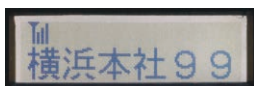

本体の P1, P2 ボタン、マイク&スピーカー CMP500 の上部 3 つのボタンは、カスタマイズして良く使う機能を割り当てることができます。

●マニュアルスケルチ

オートスケルチに加えて、マニュアルスケルチ調整を搭載。電波障害時に効果的にスケルチを効かせることが可能です。

HX585UJD181 / GX5570UJD181 共通機能

●漢字表示

表示は白色のバックライトで視認性が高く、見やすい漢字表示が可能です。(全角6文字、半角英数12文字)