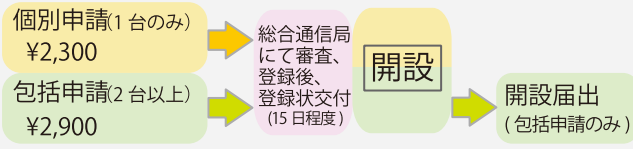

申請だけで誰でも使えるデジタル簡易無線機。コミュニケーションの充実で作業効率向上に貢献します。

デジタル簡易無線登録局 (3R)

●資格不要、登録申請だけで使用可能

デジタル簡易無線登録局は簡単な申請手続きをするだけで、誰でも使用できます。ビジネス、レンタルと5Wのハイパワーを生かして広範囲な通話が可能です。

登録申請の流れ

●他社のデジタル簡易無線機と通話可能

「3R」の表示があるデジタル簡易無線機であれば、他メーカーのデジタル簡易無線機とも通話可能です。

HX575UJD281 の主な機能

●耐塵・防水 IP65/68 ※

耐塵・防水基準のIP65およびIP68に対応。防水構造により、風雨にさらされるフィールドでも安心して使用できます。

※ IP65 は粉塵が内部に侵入せず、水の直接噴流に対する保護等級です。IP68 は粉塵が内部に侵入せず、連続的な水没(1m24時間)に対する保護等級です。イヤホンジャックカバー、バッテリー、アンテナ未装着でも適用されます。