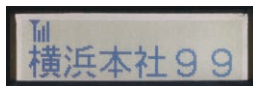

●ボタンのカスタマイズ

本体のP1, P2 ボタン、マイク&スピーカー CMP500 の上部3つのボタンは、カスタマイズして良く使う機能を割り当てるすることができます。

●マニュアルスケルチ

オートスケルチに加えて、マニュアルスケルチ調整を搭載。電波障害時に効果的にスケルチを効かせることが可能です。

HX575UJD281 / GX5570UJD181 共通機能

●漢字表示

表示は白色のバックライトで視認性が高く、見やすい漢字表示が可能です。(全角6文字、半角英数12文字)