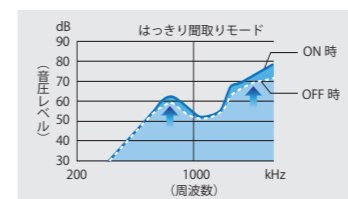

オープン価格 JANコード:4975514065431

付属品 (取扱説明書、登録申請書類一式)

便利なBluetooth®を搭載 (TPZ-D563BTEのみ)

TPZ-D563BTEはBluetooth®を搭載したことで、PTT付きワイヤレスヘッドセットKHS-55BTに対応。KHS-55BTはPTTモード、PTTホールドモードおよびVOX運用が可能。PTTモードでは無線機本体のPTTと同じ操作感で使えます。ケーブルを気にすることなく、約3時間の充電で通常約8時間 (Bluetooth電池セーブON時約12時間) 運用できるため、一日の使用にも耐えられます。また、PCとのワイヤレス接続により無線機の設定が容易に変更できます。

騒音下でも聞き取りやすい「はっきり聞き取りモード」^{※2}

ケンウッドの音作りのノウハウを結集。はっきり聞き取りモードをオンにすることで受信音の高域を強調。騒音下はもちろん、マスク着用時のこもった音声も聞き取りやすくなります。

※2: イヤホン使用時は、ご使用のイヤホンにより効果に差があります。効果の感じ方は個人差があります。

1台でも2台分働くセカンドPTT機能^{※3}

1つのグループチャンネルをPTT、もう1つのグループチャンネルをセカンドPTTに設定できるため、1台でも2台持ちのように活用できます。