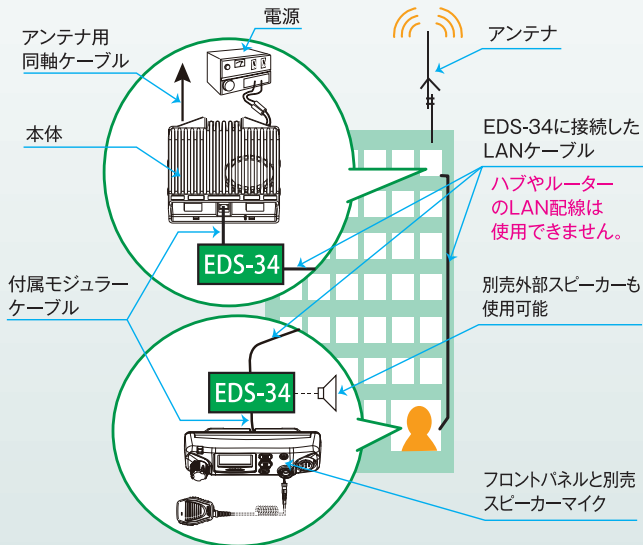

大音量 3Wの 音声出力
防塵・防水 IP67
背面に回転式 クリップ付き
最多連続個数: 4
電池単体充電: 不可
接続時の工具: 不要
どちらも下記の別売充電セットEDC-300Kが必要です。

スピーカー内蔵 スイッチング方式安定化電源器

DM-S104

¥51,700 (¥47,000)
JAN:4969182310146

- ◆ 大型スピーカー内蔵
- ◆ DR-DPM60E/61Eのブラケットを天板に固定して基地局に
- ◆ DCケーブル変換アダプターが付属

- 入力電圧: AC100V 50/60Hz
- 出力電圧: DC13.8V 固定 1系統
- 最大連続出力電流: 5A
- スピーカー出力: 5W
- 外形寸法 / 質量 (約): 165(W)×111(H)×200(D)mm / 2.0kg
- 動作保証温度 / 湿度範囲: 0 ~ +50℃ / 30 ~ 80%

付属品

- マイクハンガー / 止めネジ /
DCケーブル変換アダプター/予備ヒューズ

EDS-34

¥38,500 (¥35,000)

DR-DPM60E/61Eを100mまでの距離でセパレート運用できるセパレートカプラー
無線機本体と別売の安定化電源はアンテナ直近、フロントパネルは運用場所に設置

- 【別途用意するもの】**
- 必要な長さのLANケーブル：カテゴリ5e以降の単線（ストレート）
 - EMS-500/501：スピーカーマイクまたは8Ω/2.5W以上の通信機用外部スピーカー（モノラルφ3.5mmプラグ/アクセサリメーカー製）
 - 外部アンテナ、同軸ケーブルと固定用金具一式（詳細と設置は販売店でご相談ください。）
- 【設置】**
- アンテナ直下の屋内にDR-DPM60E/61E本体、電源、EDS-34x1を設置。
 - 運用場所はDR-DPM60E/61Eの操作パネル、スピーカーマイクまたは外部スピーカーとEDS-34x1を設置。
 - 指定グレード以上の高品質LANケーブルを運用場所まで配線。ハブやルーターを使うデータ通信システムへの接続は不可、専用のLANケーブルを両端のEDS-34に直結。（EDS-34はLANシステムを使うものではありません。どこでも手に入る規格の決まったケーブルとしてLANケーブルを使用しています。）
- ◆長い同軸ケーブルによる信号ロスと高価なコストを軽減
 - ◆運用場所がより自由に選択可能に

戸別受信機（モニター）

XEAL30DE

オープン価格
JAN:4969182350616

- ◆ 町内会、会社、工場などの無線放送システムに
- ◆ 有線放送設備の無いマンションや各種施設の構内放送に
- ◆ ビルや駐車場の管理室、厨房などに設置する無線モニターに

- 【主な定格】**
- 登録可能CH数：351MHz帯 デジタル簡易無線登録局 × 3ch
420~440MHz帯 特定小電力無線 × 1ch / 438MHz帯 アマチュア無線 × 1
AM ラジオ放送 / FM ラジオ放送 各 5ch
 - スピーカー最大出力：1W ●使用乾電池：単三形アルカリ乾電池 4本（使用時間 常温で24 時間以上）
 - 寸法（突起物を除く/約 幅×高×奥行）：220 × 112 × 60mm ●質量：約 630g（乾電池含む）