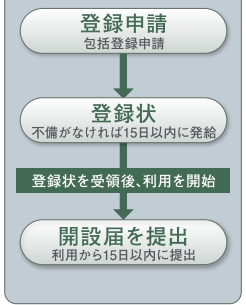

■ 主な定格

変調方式	4値FSK
周波数範囲	351MHz帯
チャンネル数	送信:82ch 受信:82ch+15ch(上空利用局S1~S15)
送信出力	5W(1W)+20% -50%
受信感度	-5dBμV emf以下 (BER=1×10⁻²スタティック時) 0dBμV emf以下 (BER=3×10⁻²フェージング時)
スピーカー出力	内部1000mW以上(負荷8Ω、10%歪時) 外部500mW以上(負荷8Ω、10%歪時)
電源電圧	BP-290: リチウムイオンバッテリーパック (7.2V、1910mAh min.(2010mAh typ.)) BP-294: リチウムイオンバッテリーパック (7.2V、3050mAh min.(3150mAh typ.)) BP-291: 乾電池ケース(単三形アルカリ乾電池×5本) (※緊急用)

消費電流	送信時: (5W) 2.0A以下、(1W) 1.0A以下 受信時: (内部) 600mA以下、(外部) 350mA以下 待受時: 100mA以下 ※Bluetooth/GPS機能OFF時
使用温度範囲	-20℃~+60℃
寸法	幅56mm×高さ92mm×奥行き29mm (BP-290 装着時/突起物を除く)
重量	IC-D70 PLUS: 約236g(付属アンテナ、BP-290装着時) IC-D70BT PLUS: 約238g(付属アンテナ、BP-290装着時)
使用可能時間	BP-290: (パワーセーブ機能ON) 約13時間、 (パワーセーブ機能OFF時) 約11時間 BP-294: (パワーセーブ機能ON) 約22時間、 (パワーセーブ機能OFF時) 約18時間 ※受信5:送信5:待受90の使用状態にて(5W出力時)

かんたんな登録手続きでご利用いただけます。

■ グレードアップオプション

ヘルメットタイプ

EH-11
イヤホン型スピーカー
(プラグ直径2.5φ)

EH-12
ヘルメット取り付け型スピーカー
(プラグ直径2.5φ)

EH-13
耳掛け型イヤホン
(プラグ直径2.5φ)

+ 共通オプション

OPC-637
通話スイッチ内蔵型接続ケーブル
(ノンロック式)

HS-92
ヘルメット取り付け型
マイクロホン

ケーブルレスタイプ

VS-3
Bluetooth®
ヘッドセット

※IC-D70BT PLUSのみ対応

ヘッドセットタイプ

HS-88A
ヘッドセット

+
OPC-636
通話スイッチ内蔵型
接続ケーブル(ロック式)
または
OPC-2277(電子ロック式)

VOXタイプ

HS-99
耳掛け型イヤホン
マイクロホン

+
VS-2SJ
PTT/VOX
スイッチユニット

イヤホンタイプ

AD-52
イヤホンジャック
アダプター
(プラグ直径3.5φ)

+
SP-29
耳掛け型
イヤホン

+
SP-16
イヤホン: グレー
または
SP-16B
イヤホン: 黒
または
SP-16BW
イヤホン: 黒(ロングケーブル)

その他マイクロホン

- **HM-186SJ**
  小型スピーカー
  マイクロホン
- **HM-183SJ**
  防水
  防水形小型
  スピーカー
  マイクロホン
- **HM-159SJ**
  ● **HM-159FS**
  防水
  防水形スピーカー
  マイクロホン

充電器

- **BC-225**
  インテリジェントチャージャー
  (BC-123S
  付属)
- **BC-226**
  急速充電器
  (ACアダプター別売)
  ※最大6台まで
  連結可能
- **BC-227**
  急速充電器
  (BC-123S
  付属)
- **BC-214N**
  6連急速充電器
  (BC-157S付属)

充電ケーブル

- **BC-228**
  ACアダプター(BC-226用)
- **BC-123S** ACアダプター
  (BC-225/BC-227用)
- **BC-157S**
  ACアダプター(BC-214N用)
- **OPC-656**
  DC電源ケーブル
  (BC-214N用)
- **AD-136**
  電源
  供給機

バッテリー

- **BP-290** 防水
  Li-ionバッテリーパック
  (7.2V 1910mAh min.
  (2010mAh typ.))
- **BP-294** 防水
  Li-ionバッテリーパック
  (7.2V 3050mAh min.
  (3150mAh typ.))
- **BP-291**
  乾電池ケース
  (単三形アルカリ
  乾電池 × 5本)

保護ケース

- **LC-187**
  ハードケース (BP-290を
  装着したまま充電可能)
- **LC-188**
  ハードケース (BP-290用)
- **LC-190**
  保護ケース (BP-294を
  装着したまま充電可能)

ショルダーストラップ

- **MB-57L**
  ショルダーストラップ
  ※MBB-4/MBB-1/LC-187/
  LC-188/LC-190のいずれか
  と組み合わせて使用
- **MBC-1**
  ショルダーストラップ金具

ベルトクリップ

- **MBB-3**
  ベルトクリップ
- **MBB-4**
  ベルトクリップ

アンテナ

- **FA-S05U** 防水
  ショートアンテナ(約5cm)
- **FA-S06U** 防水
  ミドルアンテナ(約10cm)
- **FA-S07U** 防水
  ロングアンテナ(約22cm)

防水 は、本体装着時に本体と同様の防水性能であることを表しています。

本機はデジタル簡易無線機です。アナログ方式の簡易無線の使用期限以降も引き続きご利用いただけます。

アイコム株式会社 国内営業部 〒135-0042 東京都江東区木場2丁目17-16 5F TEL 03-6240-3549

製品の技術的なお問い合わせ

アイコムサポートセンター (平日9:00~17:00)	フリーダイヤル ☎: 0120-156-313 携帯電話・公衆電話からは: 06-6792-4949
製品および価格等の最新情報については アイコムホームページでご確認ください。	
www.icom.co.jp	

Radio Communication Solutions
株式会社 ジャパンエニックス
JAPAN ENIX CO.,LTD.

□ 本社 東京都品川区南品川2-7-18 TEL 03-5715-2351
□ 関西支店 大阪市西区千代崎1-24-11 TEL 06-6583-7700

□ 札幌営業所 □ 名古屋営業所
□ 仙台営業所 □ 九州営業所

<https://www.jenix.co.jp/> 営業所住所はこちら ▶

注意 正しく安全にお使いいただくため、ご使用前に必ず「取扱説明書」をよくお読みください。

● 定格仕様・外観等は改良のために予告なく変更することがあります。● 製品の色は印刷の関係上、実際のものとは多少違うことがあります。● アイコム、ICOM、ICOMロゴは、アイコム株式会社の商標登録です。● その他、製品の名称、サービス名称、会社名等は、アイコム株式会社または各社に帰属します。● Bluetoothのワードマークおよびロゴは、Bluetooth SIG, Inc.が所有する登録商標であり、アイコム株式会社はこれらのマークをライセンスに基づいて使用しています。