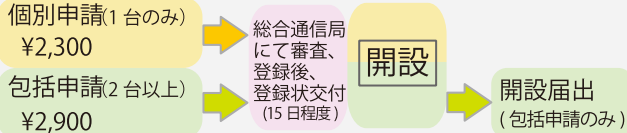

申請だけで誰でも使えるデジタル簡易無線機。コミュニケーションの充実で作業効率向上に貢献します。

デジタル簡易無線登録局 (3R)

●資格不要、登録申請だけで使用可能

デジタル簡易無線登録局は簡単な申請手続きをするだけで、誰でも使用できます。ビジネス、レンタルと5Wのハイパワーを生かして広範囲な通話が可能です。

登録申請の流れ

●他社のデジタル簡易無線機と通話可能

「3R」の表示があるデジタル簡易無線機であれば、他メーカーのデジタル簡易無線機とも通話可能です。

HX585UJD181 の主な機能

●耐塵・防水 IP65/68 ※

耐塵・防水基準のIP65およびIP68に対応。防水構造により、風雨にさらされるフィールドでも安心して使用できます。

※ IP65 は粉塵が内部に侵入せず、水の直接噴流に対する保護等級です。IP68 は粉塵が内部に侵入せず、連続的な水没 (1m24 時間) に対する保護等級です。バッテリー、アンテナ未装着でも適用されます。