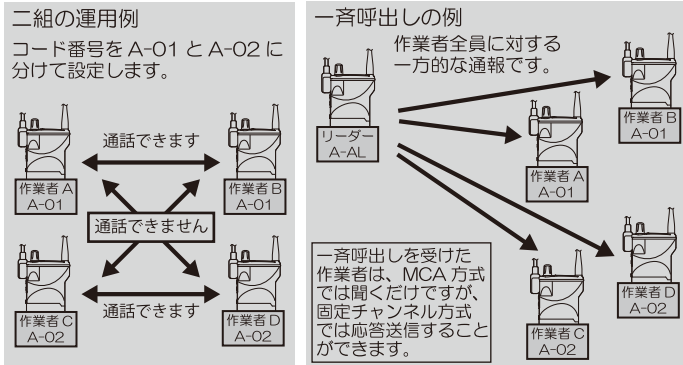

wave *CSR*

特定小電力フルデュプレックスストランシーバー

P2010

同時通話

MCA 方式

同時通話型の特定小電力トランシーバー。ハンズフリーで連絡が必要な作業現場に最適です。

主な機能

●同時通話

電話のように聞きながら話すことができる同時通話型トランシーバーです。接続は最初に CALL ボタンを一回押すだけです。PTT ボタンを押しながら話す一般的なトランシーバーと違って、ハンズフリーで連続した通話が可能です。

●MCA 方式

空きチャンネルを自動的に探す MCA(マルチチャンネルアクセス)方式なので、チャンネルの設定が不要です。

●コード番号と一斉呼出し

通話は相手と二人一組の通話ですが、二組以上でもコード番号をそれぞれ変えておけば、同じコード番号に合わせた者同士が通話できます。さらに全員に対して通報する一斉呼び出しも可能です。