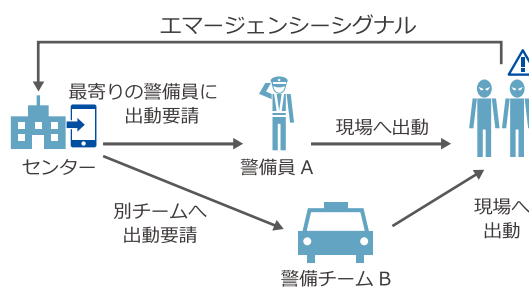

通常の業務無線と同様、一度にご契約の
全端末と一斉通話が可能です。

iMESH の特徴

ボイスパケットトランシーバー・IM-550 との連携により 活用シーンはさらに拡大！

当社 IP 無線機との通話が可能。
車両単位の管理は車載端末、屋外は雨天時でも利用可能な
防水・防塵性能のハンディ端末、携帯性向上や機器費用
低減を実現可能なアプリ利用など。
業務に合わせて最適な端末をご利用いただけます。

▶ 活用シーン

貨物 / 宅配

※スマートフォンを操作するときは必ず安全な場所に停車してから使用してください。

セキュリティ

レジャー / ホテル / イベント会場

工場 / 空港 / 港湾

テキストメッセージ

画像受信

送受信済み音声