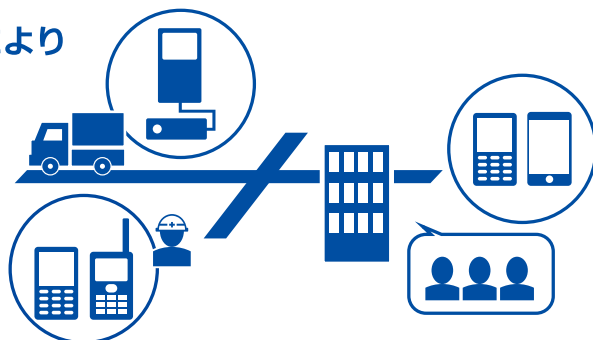

初期費用ゼロ！
ローコスト&即時導入

アンテナも無線専用端末も必要ありません。お申込み完了後、お手持ちのスマホに iMESH をインストールするだけですぐにお使いいただけます。

主な機能

IP 無線端末との連携

ボイスパケットトランシーバー・IM-550
との音声通話が可能

※一部対応外システムあり

録音機能（データ端末保存）

受信した音声は自動録音。後から再生
できるので聞き逃しを防止します。

テキスト / 画像 / 動画送信

音声だけでなくテキスト、画像、動画送信
に対応。会話がよりスムーズに！

※一部対応外機種あり

個別通話

登録された他のメンバーを選択するだけで
1 対 1 の通話が可能です。

グループ通話

サーバーにグループを作成してチーム内
での情報共有を可能にします。

一斉通話（一斉同報）

通常の業務無線と同様、一度にご契約の
全端末と一斉通話が可能です。

iMESH の特徴

ボイスパケットトランシーバー・IM-550 との連携により 活用シーンはさらに拡大！

当社 IP 無線機との通話が可能。
車両単位の管理は車載端末、屋外は雨天時でも利用可能な
防水・防塵性能のハンディ端末、携帯性向上や機器費用
低減を実現可能なアプリ利用など。
業務に合わせて最適な端末をご利用いただけます。

▶ 活用シーン