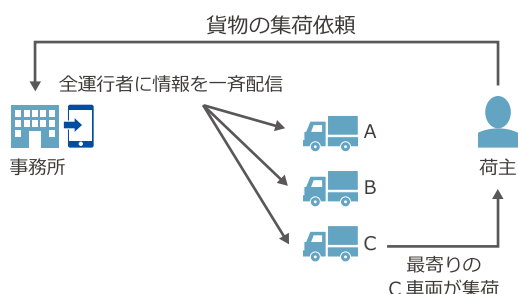

通常の業務無線と同様、一度にご契約の
全端末と一斉通話が可能です。

iMESH の特徴

ボイスパケットトランシーバー・IM-550 との連携により 活用シーンはさらに拡大！

当社 IP 無線機との通話が可能。
車両単位の管理は車載端末、屋外は雨天時でも利用可能な
防水・防塵性能のハンディ端末、携帯性向上や機器費用
低減を実現可能なアプリ利用など。
業務に合わせて最適な端末をご利用いただけます。

▶ 活用シーン

貨物 / 宅配

※スマートフォンを操作するときは必ず安全な場所に停車してから使用してください。

セキュリティ

レジャー / ホテル / イベント会場

工場 / 空港 / 港湾

テキストメッセージ

画像受信

送受信済み音声