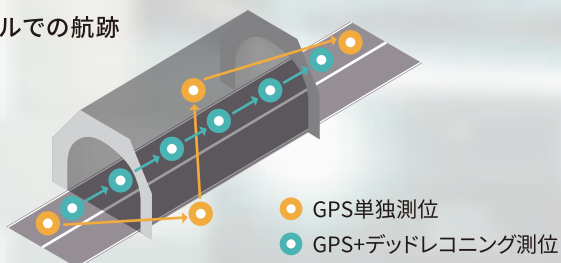

※「モバロケ」はオプション機能になります。

03 デッドレコニング機能

デッドレコニングはGPS情報にジャイロセンサーや加速度センサーなど各種センサーからの情報を併せて、高精度な位置測位を行う機能です。これまで難しかったトンネルの中や屋内、ビルの谷間でも、正確な位置情報の取得が可能となりました。

トンネルでの航跡

04 高い拡張性

IM-870の持つプラットフォーム機能を利用して、ドラレコや決済端末などさまざまな通信デバイスとの連携が可能。車内回線の集約による通信費の一本化と、経費削減を実現できます。

連携を予定しているデバイス

ナビ	ドライブレコーダー	湿度センサー
温度センサー	デジタコ	運賃箱
決済端末	アルコールチェッカー	タブレット
振動センサー		電子スタンプ

一本化

iMESHの特徴

アイメッシュ

iMESHはモバイルクリエイトのIP無線システムの新ブランドです。

通信エリアは日本全国

NTTドコモのサービスエリア内であれば、全国どこでも通話が可能。従来の業務用無線ではつながりにくいビルや地下などの不感地帯にも強いのが特徴です。