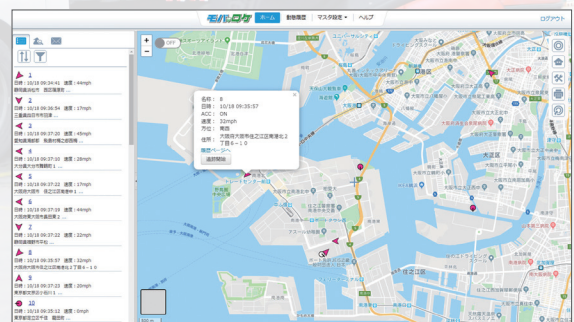

03 無線利用の車両を変更可能

車載機でありながら簡単に取り付け、取り外しができるので、利用する車両を選びません。繁忙期の庸車^{*}や利用状況の変わる送迎バスなどに最適。周辺機器がある車両でも取付可能です。

※車両が不足した際に、他の事業者から一時的に参加する車両。

04 動態管理を標準装備

業界屈指の高精度な動態管理システム「モバロケ」を標準装備。すべての端末のリアルタイムな位置情報や動態履歴を管理できるので、通常業務からBCP対策まで幅広くご利用いただけます。

通常利用の
車両

庸車等の
追加車両

簡単に載せ替え可能

iMESHの特徴

アイメッシュ

iMESHはモバイルクリエイトのIP無線システムの新ブランドです。

通信エリアは日本全国

NTTドコモのサービスエリア内であれば、全国どこでも通話が可能。従来の業務用無線ではつながりにくいビル谷間や地下などの不感地帯にも強いのが特徴です。