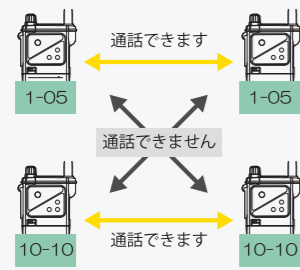

デュプレックス無線機は電話と同じように聞きながら話すことができる同時通話方式
接続は最初にコールボタンを一回押すだけ。ハンズフリーで連続した通話が可能です

多彩な呼出し

基本的な通話は相手と二人一組の通話ですが、二組以上でもチャンネルとコード番号を変えれば、同じコード番号同士で通話できます。同じチャンネルの全員に対して通報する一斉呼出しも可能です。

※一斉呼出しを行う場合は初期設定が必要です。

二組の運用例

例えばチャンネルを1と10、コード番号を05と10に分けて設定します。

一斉呼出しの例

同じチャンネルの作業者全員に対する一方的な通報です。

*一斉呼出しを受けた作業者は、MCA方式では聞くだけですが、固定チャンネル方式では応答送信することができます。

MCA方式

空きチャンネルを自動的に探すMCA（マルチチャンネルアクセス）方式を搭載。空きチャンネルを探す手間が不要です。

■デュプレックス通話はHX825、HX827、GX100、P2010で互換性があります。また、設定によりSTANDARD HX824とも通話可能です。