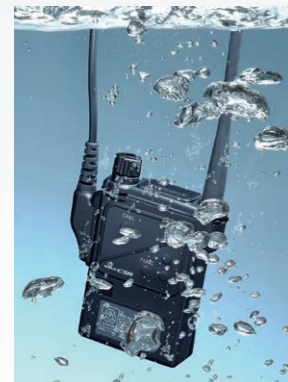

特定小電力
デュプレックストランシーバー

HX825

同時通話の使いやすさを極めた同時通話専用トランシーバー

反転表示機能

胸ポケットなどに入れて、表示内容が見えにくい際、表示内容を180°回転させて見やすくすることができます。

マイク感度切替機能

マイク感度を5段階に切り替えられます。

安心の耐塵・防水性能