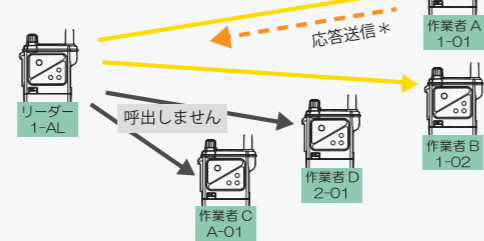

デュプレックス無線機は電話と同じように聞きながら話すことができる同時通話方式
接続は最初にコールボタンを一回押すだけ。ハンズフリーで連続した通話が可能です

多彩な呼出し

基本的な通話は相手と二人一組の通話ですが、二組以上でもチャンネルとコード番号を変えれば、同じコード番号同士で通話できます。同じチャンネルの全員に対して通報する一斉呼出しも可能です。

※一斉呼出しを行う場合は初期設定が必要です。

二組の運用例

例えばチャンネルを1と10、コード番号を05と10に分けて設定します。

一斉呼出しの例

同じチャンネルの作業者全員に対する一方的な通報です。

*一斉呼出しを受けた作業者は、MCA方式では聞くだけですが、固定チャンネル方式では応答送信することができます。

MCA方式

空きチャンネルを自動的に探すMCA（マルチチャンネルアクセス）方式を搭載。空きチャンネルを探す手間が不要です。

■デュプレックス通話はHX825、HX827、GX100、P2010で互換性があります。また、設定によりSTANDARD HX824とも通話可能です。