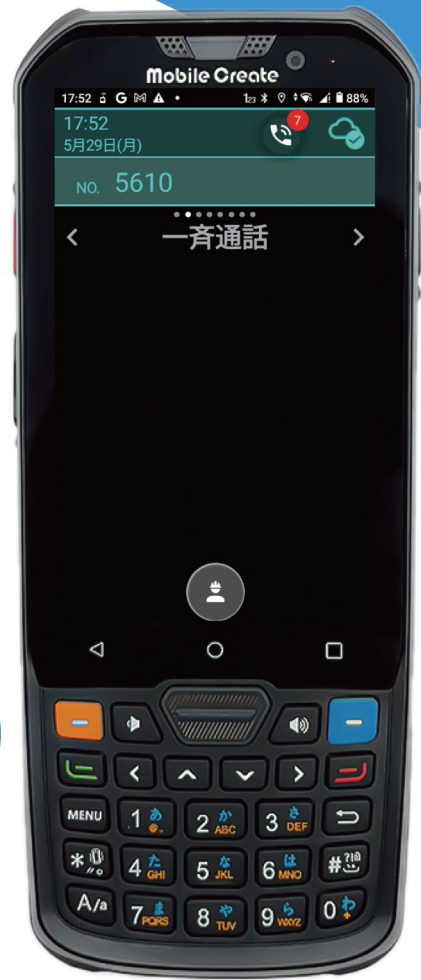

ハンディタイプ
handy

ディスプレイも、 性能も、大きく進化

業務用IP無線システム iMESH IM-560

2023
新発売

01 物理キーボード搭載

物理キーボードがついているので、手袋をした状態でも操作が可能。ボタンの触感があるため、キーボードを見なくても入力でき、タッチパネルとの併用で、より便利に。

02 大容量&交換式バッテリー

最大駆動時間はIM-550の2倍以上である約45時間を実現しながら、IM-550とほぼ変わらない180分以下でフル充電が可能です。バッテリーは取り外しのできるため、予備バッテリーで災害時も安心です。

03 Google Play対応

Google提供アプリをはじめ、各企業や自治体が独自で開発したアプリもインストールすることが可能。災害時の連絡手段はもちろん、情報収集や共有など、アプリの利用で日常使いをもっと快適に。

※すべてのアプリの動作を保証するものではありません。

04 見やすいディスプレイ

IM-560のディスプレイは、iMESHシリーズの中で最も大きく鮮やか！スマートフォンと同様にアプリやWEBサイトの利用ができ、一度に確認できる情報量も多く、これまで以上に見やすくなりました。

端末内画像出典：
株式会社ゼンリンデータコム「GODOOR」

iMESHの特徴

アイメッシュ

iMESHはモバイルクリエイートのIP無線システムのブランドです。

通信エリアは日本全国

NTTドコモのサービスエリア内であれば、全国どこでも通話が可能。従来の業務用無線ではつながりにくいビル谷間や地下などの不感地帯にも強いのが特徴です。

免許・アンテナ不要

IP無線は面倒な無線免許の取得や申請、無線従事者を置く必要がなく、アンテナや基地局等の設備もありません。無線機器導入後、すぐに利用開始できます。