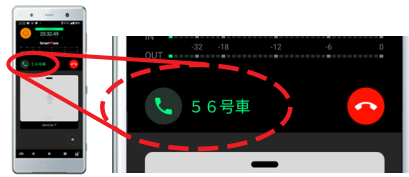

### スマートフォンがスマートウェーブのIP無線システムと相互通話が可能に

スマートフォンから**車両**に直接連絡することも可能に

スマートフォンから**指令局**に直接連絡することも可能に

### スマートフォンの位置もIP無線機と同一地図上で把握可能

15秒毎の自動更新で位置を把握。現在地が素早く把握できるので、地図を見ながら迅速な指示が可能。

1年分の全ログデータの保持も可能。エビデンスに基づく業務効率化の検討や適切な労務管理も可能に

スマートフォンは業務でも広く利用されておりますが、基本的に1対1で連絡を取り合う方式であるため、同時に多数の関係者に情報共有を行う必要がある現場などでの利用には課題がありました。

この課題を解消するために、  
スマートフォンに無線機の機能を持たせる  
新サービス「スマートウェーブ連携サービス」  
を開発しました。

管理画面

スマートフォンの設定・制御  
(IP無線機能の付与、削除等)  
が管理画面上で設定可能

相手を特定して会話できる  
個別通話機能

ワンタッチで迅速に情報共有できる  
グループ通話機能

| 仕様       |   |
|----------|---|
| 通信可能な無線機 | SV-2000、SV-1000、SK-5000、SK-3000         |
| 対応OS*    | Android8.0以降/iOS13以降                    |
| 会話方式     | 交互通話                                    |
| 暗号化      | あり                                      |
| 通話先選択    | 全グループ通話、グループ通話、個別通話                     |
| 位置管理     | 可能 (iGPS7plus、またはiGPS on NETの導入が別途必要です) |