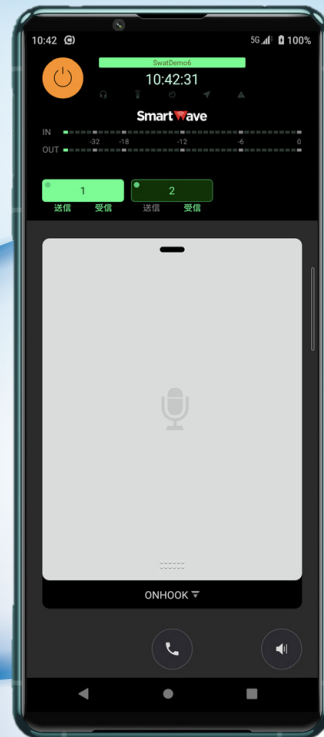

## IP無線機とスマートフォンの相互通話を実現する連携サービス スマートウェーブ連携サービス powered by Callsign®

SmartWave  
連携サービス  
powered by Callsign  
SS-S01

指令局  
システム

**Callsign**

※Callsign および **Callsign** は、ソニーグループ株式会社またはその関連会社の商標です。

### スマートフォンがスマートウェーブのIP無線システムと相互通話が可能に

スマートフォンから**車両**に直接連絡することも可能に

スマートフォンから**指令局**に直接連絡することも可能に

### スマートフォンの位置もIP無線機と同一地図上で把握可能

15秒毎の自動更新で位置を把握。現在地が素早く把握できるので、地図を見ながら迅速な指示が可能。

1年分の全ログデータの保持も可能。エビデンスに基づく業務効率化の検討や適切な労務管理も可能に

スマートフォンは業務でも広く利用されておりますが、基本的に1対1で連絡を取り合う方式であるため、同時に多数の関係者に情報共有を行う必要がある現場などでの利用には課題がありました。