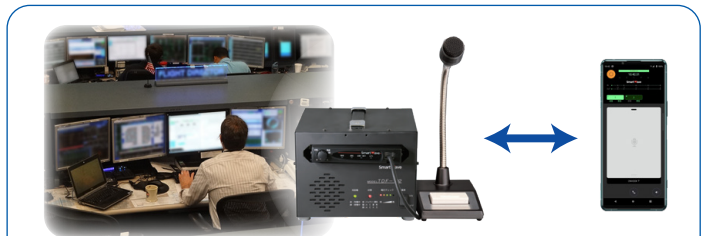

## IP無線機とスマートフォンの相互通話を実現する連携サービス スマートウェーブ連携サービス powered by Callsign®

SmartWave  
連携サービス  
powered by Callsign  
SS-S01

指令局  
システム

**Callsign**

※Callsign および **Callsign** は、ソニーグループ株式会社またはその関連会社の商標です。

### スマートフォンがスマートウェーブのIP無線システムと相互通話が可能に

スマートフォンから**車両**に直接連絡することも可能に

スマートフォンから**指令局**に直接連絡することも可能に

### スマートフォンの位置もIP無線機と同一地図上で把握可能

15秒毎の自動更新で位置を把握。現在地が素早く把握できるので、地図を見ながら迅速な指示が可能。

1年分の全ログデータの保持も可能。エビデンスに基づく業務効率化の検討や適切な労務管理も可能に

スマートフォンは業務でも広く利用されておりますが、基本的に1対1で連絡を取り合う方式であるため、同時に多数の関係者に情報共有を行う必要がある現場などでの利用には課題がありました。

この課題を解消するために、  
スマートフォンに無線機の機能を持たせる  
新サービス「スマートウェーブ連携サービス」  
を開発しました。

管理画面

スマートフォンの設定・制御  
(IP無線機能の付与、削除等)  
が管理画面上で設定可能

相手を特定して会話できる  
個別通話機能

ワンタッチで迅速に情報共有できる  
グループ通話機能

| 仕様       |   |
|----------|---|
| 通信可能な無線機 | SV-2000、SV-1000、SK-5000、SK-3000         |
| 対応OS*    | Android8.0以降/iOS13以降                    |
| 会話方式     | 交互通話                                    |
| 暗号化      | あり                                      |
| 通話先選択    | 全グループ通話、グループ通話、個別通話                     |
| 位置管理     | 可能 (iGPS7plus、またはiGPS on NETの導入が別途必要です) |