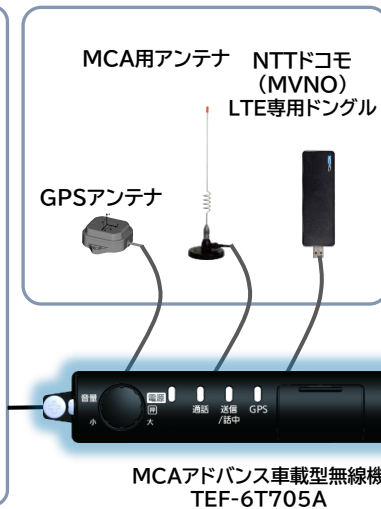

#### 電源装置

3WAY電源  
(AC100V)

AC電源装置  
(AC100V)

#### アンテナ

MCA用アンテナ NTTドコモ  
(MVNO)  
LTE専用ドングル

GPSアンテナ

MCAアドバンス車載型無線機  
TEF-6T705A