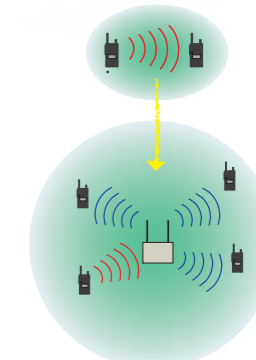

サブPTTキーとデュアルオペレーション

アルインコが業界に先駆けて採用した2チャンネル通話のデュアルオペレーション。メインとサブ、2つの送信ボタンを実装して通話切り替えがスムーズです。サブPTTキーは他の機能に割り当てることもできます。

最適チャンネルサーチ

任意の時間、全チャンネルを自動サーチ、通話があった回数をチャンネルごとにカウントして表示します。従来の「今、空いているチャンネル」を探すのではなく、長期的に使うのどのチャンネルが最適かを判断するために役立つツールです。

NEW

ベルトクリップは出荷時取り付け済みです。

屋内用交互通話中継器(レピーター)

DJ-P111R

オープン価格
JAN:4969182360745

技術基準適合証明
取得機種
技術基準適合品
XE-MC25
ユニット内蔵

- 距離が倍、面で4倍にも広がる通話エリア
- 交互通話中継全27chに対応
- DJ-P321で離れた場所からリモコン設定
- コンパクトで軽量
- 配線は簡単、ACアダプターをコンセントにつなぐだけ