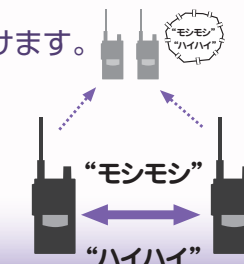

DJ-P45

→P.13

DJ-PHM10

→P.14

※同時通話にはイヤホンまたはイヤホンマイク、
ヘッドセットが必要です。

超小型 / 交互通話・中継対応

小型店舗やクリニックなど狭いエリア
で使う時、携帯性に優れます。
中継器も使えます。

ヘアサロン、クリニック、小型店舗には
迷わず小型機種をお勧めします。

DJ-PX5/PX7

→P.15

DJ-PX31

→P.16

ワイヤレスコール

カスタマイズ可能な音声スタッフが持つ特小
トランシーバーに着信。対応機種を使えば通話
中でも呼び出し音が聞こえます。

特小無線連絡システムに加えるだけで、
呼び出し専用のコールシステムが簡単に
構築できます。配線不要ですぐに使えます。

DK-PN01/PN02

→P.18

3者間同時通話

外付け装置なしで3者間同時通話。

ラジコンヘリの農業散布や重機を使った解体作業、
玉掛け作業など、3名での同時連続通話が可能。
2者間同時、単信交互通話にも対応するので現場
に合わせて使い分けもできます。

※同時通話にはイヤホンまたはイヤホンマイク、
ヘッドセットが必要です。

DJ-P300

→P.11~

P.12

ガイドシステム

工場や会社見学、観光や外人ビジターの
通訳などで活躍するガイドシステム。

音声だけのガイドなら、ラジオマイクの
システムよりリーズナブル。DJ-TX31を
マイクにして、子機のDJ-RX31で受信します。

DJ-TX31/RX31

→P.17