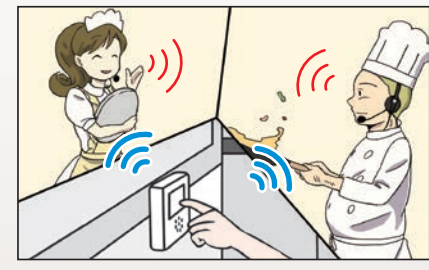

有りそうで無かった、特小無線を利用した
無線式の呼び出しシステムです。

試着室内、飲食店のホール、売り場の棚、通路、個室やトイレ内...
電池式なので場所を問わず簡単に導入できます。

試着室1番、呼び出し中です。

Aの2番、呼び出し中です。

ご利用の方は
こちらを
押して
ください

301号室 呼び出し中です。

※メッセージの例はカスタマイズ
したものも含まれます。

通話中でもコールが聞こえる、
DJ-P240の2波同時受信モード。