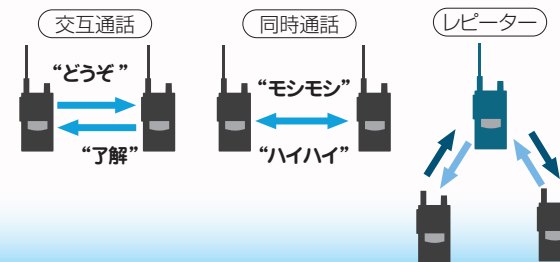

DJ-PB27

→P.09

DJ-CH272

→P.10

DJ-CH3

→P.08

レピーター兼用 / 多機能

トランシーバーとしても、レピーター (中継器)
としても使えます。通話モードをひんぱんに
変えるようなヘビーユーザーにお勧めします。

ショートアンテナのSタイプも簡易中継器として使えますが、
アンテナが短いので中継エリアは狭くなります。

DJ-R200D

→P.03~P.04

2者間同時通話

電話のように2者間で同時通話。第3者も2人の通話が聞けます。

クレーン作業や測量、アンテナ工事のようなリアルタイムの通話が必要ななら
同時通話。一度に通話できるのは2名ですが、何人でもその通話を聞き、
通話が終われば任意の2者間で新たに話すことができます。