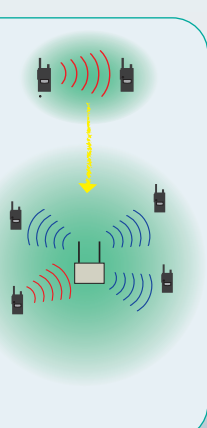

定 格 共通：技術基準適合証明(工事設計認証)取得無線ユニット内蔵

※注 本書内の全てのイラストは、分かりやすく説明するため距離感を圧縮して単純化しています。

チャンネル数	特定小電力無線27ch	接地方式	マイナス接地
電波型式	通話F3E(FM) / リモコンF1D(FSK)	受信方式	ダブルスーパーヘテロダイン
定格電圧	DJ-P101R : DC12V / DJ-P111R/112R/U3R : DC6V	受信感度 (12dB SINAD)	-14dBμ以下
消費電流	通話時 約200mA	送信出力	10mW
外形寸法 (W×H×D) 突起物除く	DJ-U3R : 240×165×42.5mm DJ-P111R : 200×135×50mm DJ-P101R : 216×140×95mm DJ-P112R : 140×90×44mm	通信方法	半複信方式
付属品		質量 (本体のみ/約)	DJ-U3R 760 g / P101R 2500g / P111R 800g / P112R 340g

付属品

DJ-U3R

- ●壁掛け用ブラケット+ビスセット
- ●ACアダプター (EDC-122)
- ●電源延長ケーブル (約5m)
- ●電源ケーブル結束バンド

DJ-P101R/DJ-P30R

- ●マスト取り付け金具
- ●防水ケーブル10m付き
- ●ACアダプター (EDC-112RZ)
- ●60mmφ以上のポールにはバインド材もお使いいただけます。

DJ-P111R

- ●壁掛け用ビスセット
- ●ACアダプター (EDC-122)
- ●電源延長ケーブル (約5m)
- ●ゴム足 4個

DJ-P112R

- ●壁掛け用ビスセット
- ●ACアダプター (EDC-122)
- ●電源延長ケーブル (約5m)
- ●ゴム足 4個