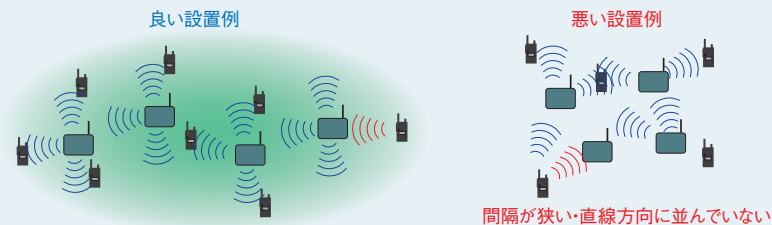

ガイドシステム

ワイヤレスコール

DJ-U3R/DJ-P101R/DJ-P111R/DJ-P112R

用途に合わせて選べる、アルインコの交互通話専用中継器。

【無線連結DJ-U3R】無線連結に対応する機種が必要です。

- 屋内用単体中継器としてはもちろん、4台までを無線でつなぎ通話距離を延ばす連結中継器としてお使いいただけます。
- 移動中でも子機のCH切り替えは不要、特小無線なので病院や介護施設などハイパワー無線が禁じられている場所にも設置できます。
- 対応無線機をリモコン代わりにして設定、チャンネルはあらかじめセットされたものを一つ選ぶだけ、と設置や操作は簡単です。

個別の製品紹介ページ「推奨する中継器 DJ-U3R シングル」は単体中継とリモコン設定が可能であることを意味しています。DJ-PX7はDJ-U3Rのみ、リモコン設定が可能です。

直線方向に通話エリアが広がる無線連結中継

- 連結中継対応トランシーバーを使い、下図のように主に直線方向に通話距離を延ばせる中継方式です。
- 間違った設置をすると最寄りの中継器を誤認、または認識できず、正しい中継ができません。