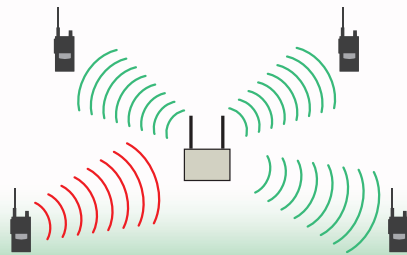

後から通話距離を伸ばす予定があるなどの
場合には中継器対応機種をお求めください。

DJ-PB20

→P.09

DJ-CH202

→P.10

交互通話 / レピーター (中継器) 対応

広いエリアや屋内などで多数のユーザーが
一番テキパキと通話できます。

工場、工事現場、大型店舗…
あらゆるシーンでお使いになれる組合せです。