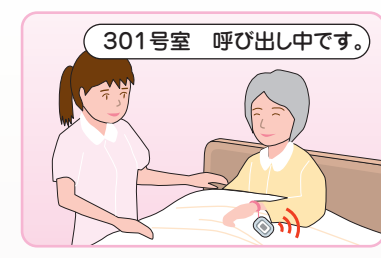

301号室 呼び出し中です。

※メッセージの例はカスタマイズ
したものも含まれます。

通話中でもコールが聞こえる、
DJ-P240の2波同時受信モード。