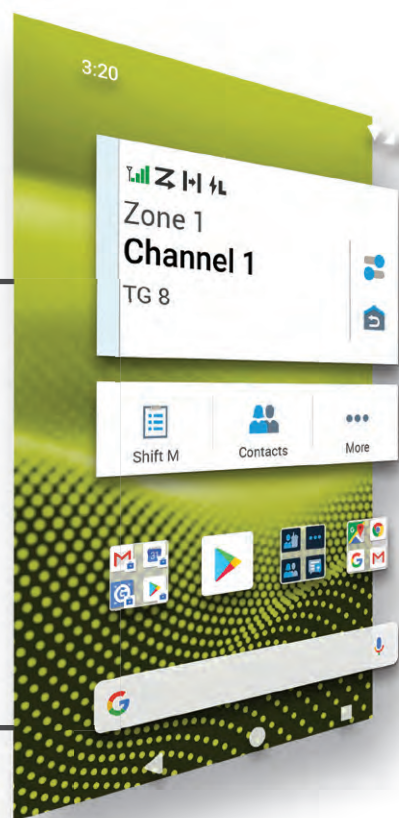

オープンなアプリエコシステム

G-Suite (Gmail、カレンダー、マップ) など Google Play ストアから入手可能なすべてのアプリを使用できます。