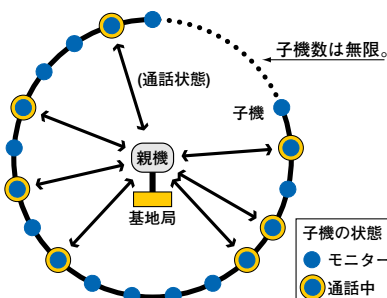

局を追加すれば、回線がプラス1。

従来のチャンネル固定方式もOK。大規模対応の最大9者間同時通話。

多彩なニーズに応えられる、ゆとりの回線数です。チャンネル固定では、使用子機数が最大8台に限定されますが、基地局を加えて最大9者間もの同時通話が可能。もちろん通話内容のモニターだけなら、子機は自由に増設OK。

■ 固定チャンネル設定でのシステム例 ● 子機×12台 (4台はモニター用) ● 親機×1台 ● 基地局×1台

■ RP823システムの同時通話最大数

チャンネル固定方式	子機8+基地局1
チャンネル自動選択方式	子機7+基地局1

広くクリアな通話エリア。ビジネス連絡をハッキリと伝達できます。

アンテナ一体型の親機RP823は、アンテナ間のケーブル伝送ロスを解消。接続不良、断線といったさまざまな問題もいっきに改善。通信効率のいい送受信独立したアンテナとあいまって、格段に広いエリアで、安定した通話が行なえます。しかも子機は高感度設計。遠距離間でクリアな通信を実現します。親機とつながっているかどうか分かる圏外アラームつき。

独自のMICS Pro 安心・安全 ↓ 合理的導入	免許・資格・申請不要
	設置・工事が簡単
	既存設備への追加が容易
	機械設備への影響のない微弱出力
	即戦力

■ 全子機に通話権があり、空きチャンネルに最大7者が移って会議通話できる独自方式。

※実際には、7名が同時タイミングで話すケースはほとんどありませんので、ほぼ常時アクセスできます。

必要とする人すべてに子機がゆきわたります。空いているチャンネルに自動的に移って話せる独自方式を採用。従来の固定チャンネル方式なら最大9者間同時通話を実現。大規模利用ができるプロのミックスです。