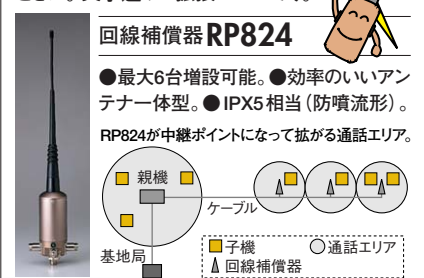

「ミックス・プロ」は、さらに強力に大規模に。

親機と子機間に電波障害物がある場合や、通話エリアをさらに広げたいときに。文字通りの拡張ツールです。

※回線補償器は、1台につき約50mのケーブル延長が可能。※回線補償器を使用する場合には、基地局申請が必要です。

利用できる人が限られていては、連絡は徹底できない——。

みんなが、つながる。合理化に、つながる。

ミックス万全の備え

さらに確かな業務連絡を行なうために用意したい周辺機器群。