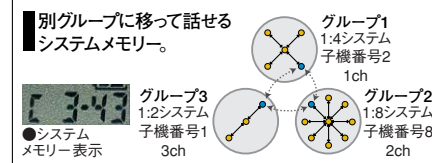

核となる親機は、屋外設置も考慮しました。堅牢なダイキャスト製で、全天候型設計。子機も、同じIPX5相当(防噴流形)の防水性能で、ポリカーボネート・ボディやダイキャストシャーシ、超弾性アンテナなど、衝撃に強い構造です。

機動性が求められる業務に——。ミックス・プロがものをいいます。

約10cmほどのミニサイズでスリムな軽量ボディ。優れた携帯性を実現しています。しかも付属のリチウムイオン充電電池で、連続通話約11時間のスタミナ。わずか3本の単3アルカリ乾電池で約13時間も可能。1日の業務を余裕をもってこ

なします。バッテリー交換のタイミングもディスプレイとアラームで親切にお知らせ。

■子機HX834の電池交換の目安

電池の種類	連続通話時間
リチウムイオン充電電池CNB840	約11時間
単3アルカリ乾電池	約13時間
単3マンガン乾電池	約4時間

ワンタッチで3つの現場で使える子機。ミックスだけのシステムメモリー。

子機は、最大3グループ(現場)の親機の連絡網を記憶。ワンタッチでシームレスに別グルー

プに移って通話参加ができます。複数のミックスをご利用になる場合にはとても便利です。