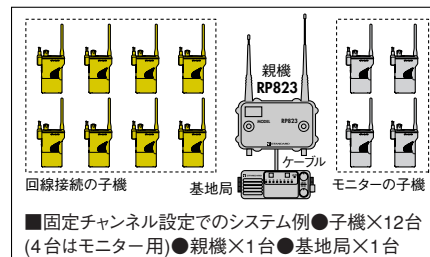

局を追加すれば、回線がプラス1。

従来のチャンネル固定方式もOK。大規模対応の最大9者間同時通話。

多彩なニーズに応えられる、ゆとりの回線数です。チャンネル固定では、使用子機数が最大8台に限定されますが、基地局を加えて最大9者間もの同時通話が可能。もちろん通話内容のモニターだけなら、子機は自由に増設OK。

■ 固定チャンネル設定でのシステム例 ● 子機×12台 (4台はモニター用) ● 親機×1台 ● 基地局×1台

■ RP823システムの同時通話最大数

チャンネル固定方式	子機8+基地局1
チャンネル自動選択方式	子機7+基地局1

広くクリアな通話エリア。ビジネス連絡をハッキリと伝達できます。

アンテナ一体型の親機RP823は、アンテナ間のケーブル伝送ロスを解消。接続不良、断線といったさまざまな問題もいっきに改善。通信効率のいい送受信独立したアンテナとあいまって、格段に広いエリアで、安定した通話が行なえます。しかも子機は高感度設計。遠距離間でクリアな通信を実現します。親機とつながっているかどうか分かる圏外アラームつき。