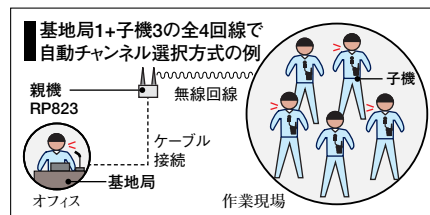

大規模に、高品位に。余裕ある連絡網の構築を実現する「ミックス・プロ」。

子機が無数に使え、全員に発言権があるミックス・プロだけの独自方式。

作業グループのなかの誰からでも連絡ができなければ、万全ではありません。ミックス・プロなら、必要とする人すべてに子機がゆきわたります。そしてどの人からも話しかけることができます。これが、子機を携帯する全員に通話のアクセス権があるミックス・プロ独自の回線自動選択方式です。連絡が、安全が、しっかりとゆき届きます。子機だけでなく最大7者間で。さらに基地

局を追加すれば、回線がプラス1。

従来のチャンネル固定方式もOK。大規模対応の最大9者間同時通話。

多彩なニーズに応えられる、ゆとりの回線数です。チャンネル固定では、使用子機数が最大8台に限定されますが、基地局を加えて最大9者間もの同時通話が可能。もちろん通話内容のモニターだけなら、子機は自由に増設OK。