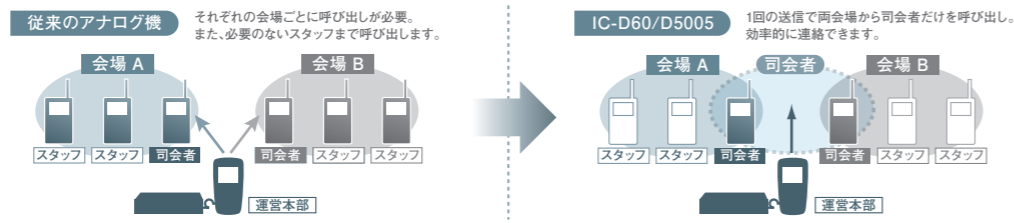

ショートメッセージ機能

音声だけではなく全角32文字までの文章も送信可能。

高度な秘話性能

32,767通りの秘話鍵で盗聴などの危険性を低減。

漢字表示可能な大型LCD

通話相手や操作状態の把握が容易な漢字表示。

高度なグループ呼び出し機能

1台の無線機を複数のグループに登録することで、効率的な呼び出しを実現。

IC-D60とIC-D5005の連携で通信システムの構築が可能

特定小電力トランシーバーの約500倍の高出力なので、広範囲での利用が可能。車載機と携帯機を組み合わせることで、より便利で効率的な通信網を構築できます。

※通信距離は周囲の環境によって異なりますので、表記の距離は目安です。
※1回の送信で連続して送信できる時間は、「5分以内」と電波法で定められています。
送信時間が5分になると、自動的に送信を停止し、1分間送信できなくなります。