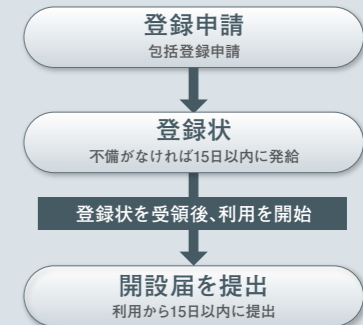

かんたんな登録手続きでご利用いただけます。