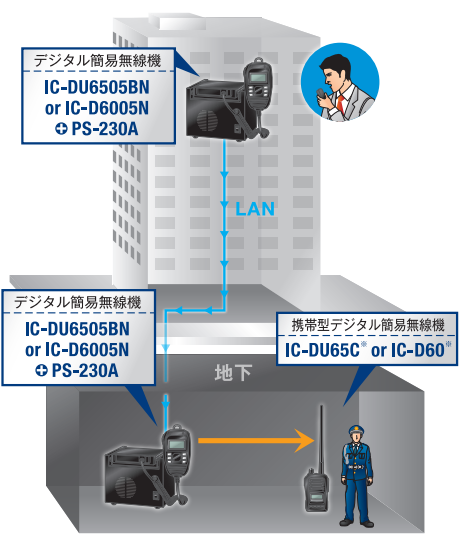

エリア拡張

地下・地上階など、電波の届きにくい場所をIPネットワークで接続し、通話エリアを拡張します。