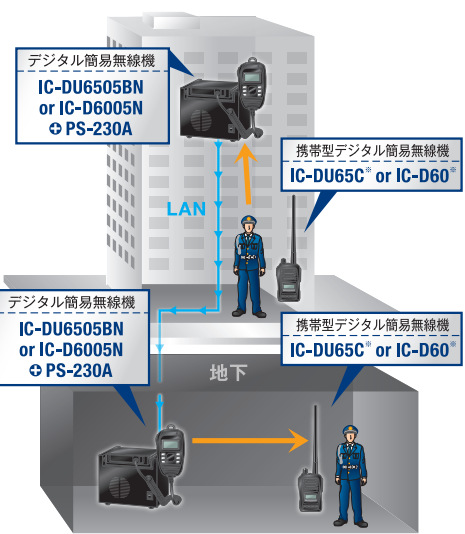

中継器動作

IC-DU6505BN or IC-D6005Nを中継器として運用することで、携帯機同士の通話エリアを拡張します。

*IC-DU6505BNは、IC-DU6505BとIC-DU65Cに、IC-D6005Nは、IC-D6005とIC-D60に対応します

IC-DU6505BN/D6005N の特長

IP54防塵・防水

屋外での運用や、水しぶきのかかるような環境でも安心できるIP54の防塵・防まつ性能を備えています。

緊急呼び出し機能

コマンドマイク®の天面にエマージェンシーキー(緊急呼び出しボタン)を搭載。通話先への迅速な連絡を可能にします。

直感的な操作に対応

本体ボリュームつまみの操作で瞬時に受信音声の大きさをコントロールできるほか、選択したチャンネルを音声で読み上げる音声案内機能を搭載しました。

コマンドマイク®を標準装備

見やすい大型LCDを搭載したコマンドマイク®を使えば、手元でほとんどの動作を制御可能。また、GPSユニットを搭載しているので、GPSデータを取得できます。

その他の機能・仕様

1. ●秘話機能 ●拡声器機能 ●録音再生機能 ●内線通話機能 ●スキャン機能 ●511通りのユーザーコードに対応 ●ロック機能 ●送信出力可変機能(1W/5W) ●モニター機能 ●ポケットビープ機能 ●着信履歴機能 ●マイクゲイン調整機能 ●ROHS指令対応 ●外部機器接続端子装備 など
2. *この機能は、ネットワーク機能ON時には動作しません

IC-DU6505BN/D6005N のグレードアップオプション

HM-204 防水形スピーカー-マイクロホン

HM-206 コマンドマイク®

AM-5 マグネット基台付マイクロホン

SM-28 卓上マイクロホン

PS-230A 卓上電源

SP-35 外部スピーカー(車載用)

OPC-647マイクロホン延長ケーブル(2.5m)

当社他製品との通話互換表

製品名	IC-DU6505BN	IC-D6005N
対応携帯機	IC-DU65C	IC-D60
対応車載機	IC-DU6505B	IC-D6005

防水 は、本体装着時に本体と同等の防水性能であることを表しています。

IC-DU6505BN の主な定格

変調方式	4値FSK
周波数範囲	467MHz帯
チャンネル数	65ch
送信出力	5W (1W) +20% -50%
受信感度	-3dBμV emf以下 (BER=1x10⁻²スタティック時) 5dBμV emf以下 (BER=3x10⁻²フェージング時)
スピーカー出力	4.0W以上 (負荷インピーダンス4Ωにて10%歪時)
電源電圧	DC13.8V±10%、DC26.4V±10%
消費電流 (TYP.)	DC13.8V 待受時:0.7A (Typ.)、受信最大出力時:1.5A (4Ω負荷、VOL_MAX時、Typ.)、送信 (5W時):2.2A (Typ.) DC26.4V 待受時:0.5A (Typ.)、受信最大出力時:1.0A (4Ω負荷、VOL_MAX時、Typ.)、送信 (5W時):1.5A (Typ.)
ネットワーク通信速度	10Mbps/100Mbps (理論値)
使用温度範囲	-20℃~+60℃
寸法	幅125.0mm×高さ29.0mm×奥行180.0mm
重量	約950g(本体のみ)

IC-D6005N の主な定格

変調方式	4値FSK
周波数範囲	351MHz帯
チャンネル数	送信:30ch 受信:30ch+5ch (上空利用局S1~S5)
送信出力	5W (1W) +20% -50%
受信感度	-3dBμV emf以下 (BER=1x10⁻²スタティック時) 5dBμV emf以下 (BER=3x10⁻²フェージング時)
スピーカー出力	4W以上 (負荷インピーダンス4Ωにて10%歪時)
電源電圧	DC13.8V±10%、DC26.4V±10%
消費電流 (TYP.)	DC13.8V 待受時:0.7A (Typ.)、受信最大出力時:1.3A (4Ω負荷、VOL_MAX時、Typ.)、送信 (5W時):2.0A DC26.4V 待受時:0.5A (Typ.)、受信最大出力時:0.8A (4Ω負荷、VOL_MAX時、Typ.)、送信 (5W時):1.5A (Typ.)
ネットワーク通信速度	10Mbps/100Mbps (理論値)
使用温度範囲	-20℃~+60℃
寸法	幅125.0mm×高さ29.0mm×奥行180.0mm
重量	約950g(本体のみ)

製品の技術的なお問い合わせは(平日9:00~17:00)フリーダイヤル:0120-156-313、携帯電話・PHS・公衆電話からは:06-6792-4949、その他のお問い合わせは最寄りの営業までご連絡ください。

電波法令の一部改正により、UHF帯アナログ方式の簡易無線局は、2022年(平成34年)11月30日までの使用となります。

アイコム株式会社 本社 547-0003 大阪市平野区加美南1丁目1-32 www.icom.co.jp

高品質がテーマです。

Radio Communication Solutions
株式会社 ジャパンエニックス
JAPAN ENIX CO.,LTD.

□ 本社 東京都品川区南品川 2-7-18 TEL 03-5715-2351
□ 関西支店 大阪市西区千代崎 1-24-11 TEL 06-6583-7700

□ 札幌営業所 □ 名古屋営業所
□ 仙台営業所 □ 九州営業所

https://www.jenix.co.jp/ 営業所住所はこちら

注意 正しく安全にお使いいただくため、ご使用前に必ず「取扱説明書」をよくお読みください。

- 北海道営業所 003-0806 札幌市白石区菊水6条2丁目2-7 TEL 011-820-3888
- 仙台営業所 983-0857 仙台市宮城野区東十番丁54-1 TEL 022-298-6211
- 東京営業所 103-0007 東京都中央区日本橋浜町3丁目42-3 TEL 03-5847-0722
- 名古屋営業所 468-0066 名古屋市天白区元八事3丁目249 TEL 052-832-2525
- 大阪営業所 547-0004 大阪市平野区加美南1丁目6-19 TEL 06-6793-0331
- 広島営業所 733-0842 広島市西区井口3丁目1-1 TEL 082-501-4321
- 四国営業所 760-0071 高松市藤塚町3丁目19-43 TEL 087-835-3723
- 九州営業所 815-0082 福岡市南区大楠2丁目17-29 TEL 092-534-5900