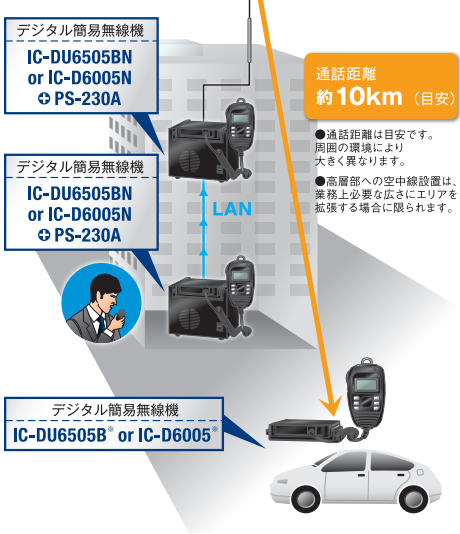

IC-DU6505BN デジタル 65ch

IC-D6005N デジタル 30ch

IP回線接続による通話範囲の拡大を実現

IPネットワークに接続するためのインターフェイスを搭載。従来のデジタル無線機では実現しえなかった通話範囲/運用形態の拡張が可能です。

遠隔制御

高所に送受信機を設置し、操作機からリモート制御して広域通信を実現します。