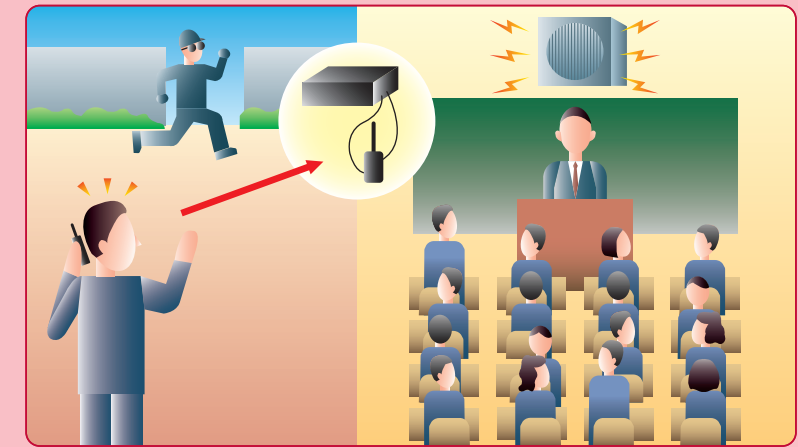

通話チェック

アイコン表示で通話相手が圏内か圏外かを確認することが可能。

緊急連絡

EMR(緊急)キーを押すだけで、緊急用のチャンネルへ移行。指令局にIC-4800と中継BOXを設置しておけば、子機からスピーカーを通して緊急音を鳴らしたり、一斉放送、全局一斉連絡が可能になります。

学校

緊急事態の発生を、スピーカーを通して一斉に伝えることが可能。また、子機の電源がオフでもEMRキーは動作し、スピーカーから警告音を鳴らすことができます。

工場

万一の火災や事故に対しても、迅速に対応することができます。

介護施設

事故や緊急時には、素早く本部に連絡することができます。

大型店舗

本部への連絡はもちろん、店内一斉放送をすることも可能です。

中継BOX CT-22

特定小電力トランシーバー IC-4800