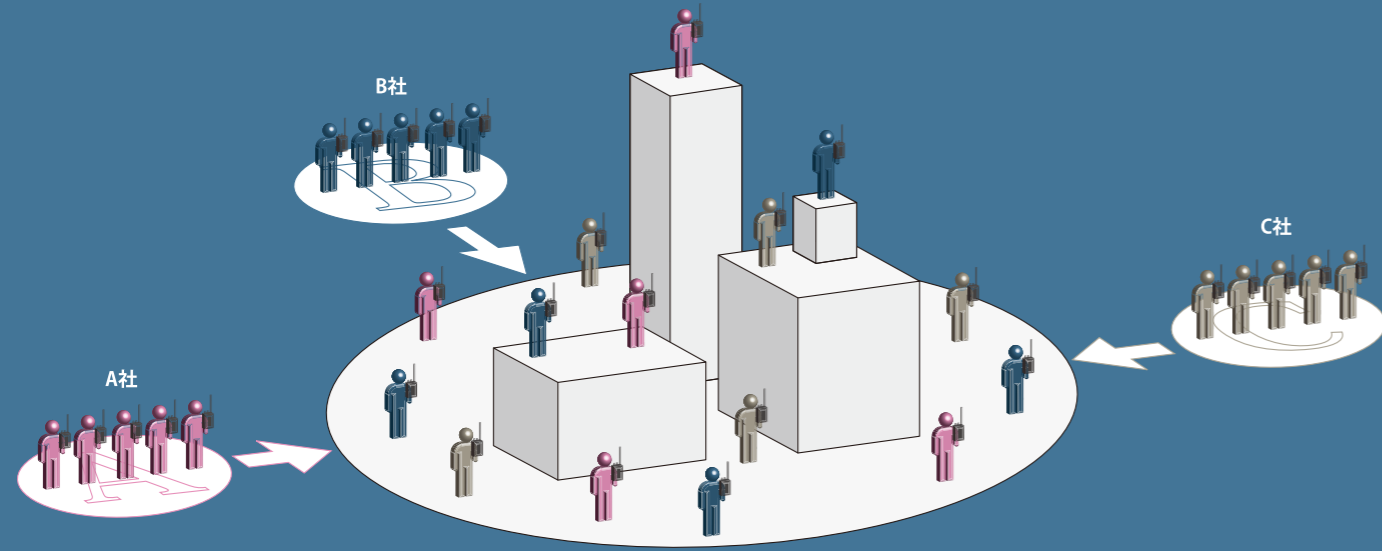

Digital
Two-Way Radio

本格的なハイパワー無線機が、
簡単な登録手続きだけで利用可能。
しかも、通信相手の制限がなく、
自由度が一段と広がります。

新しく導入された【登録制度】対応 モトローラのデジタル簡易業務用無線機〈GDR3500〉

【登録制度】とは、電波法の一部改正により新しく施行された「無線局の“免許”の代わりに“登録”を受ける制度」のことです。この制度の誕生により、無線局開設までの審査が簡素化され、簡単な手続きで手軽に無線局の開設が行えるようになりました。しかも、デジタル簡易無線機による異なる企業間での通信も可能になり、用途も大幅に拡張。さまざまな現場のさまざまなシーンで、本格的なハイパワー無線機がご活用いただけます。